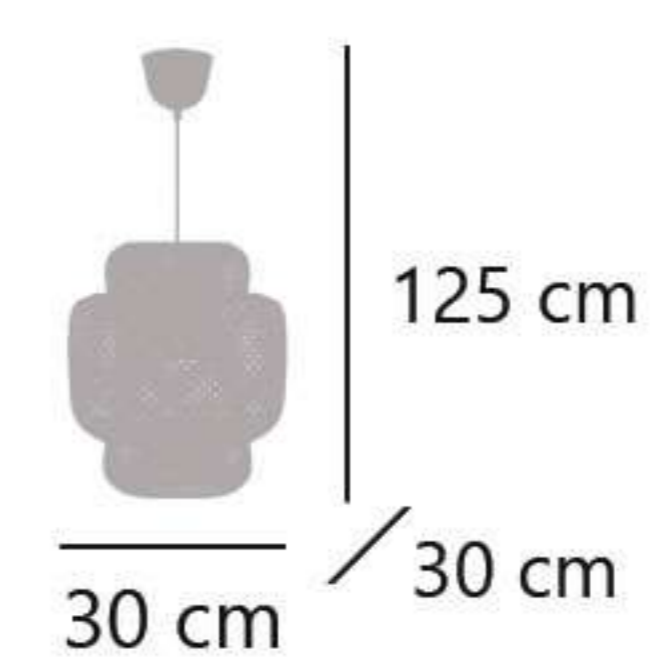

12048 1 x E-27 / 60W Max.

Natural/negro - Natural/black - *Natural/preto*
 Acrílico/mimbre - Acrylic/wicker - *Acrílico/vime*

LARK

12049 1 x E-27 / 60W Max.

Natural/negro - Natural/black - *Natural/preto*
 Acrílico/mimbre - Acrylic/wicker - *Acrílico/vime*