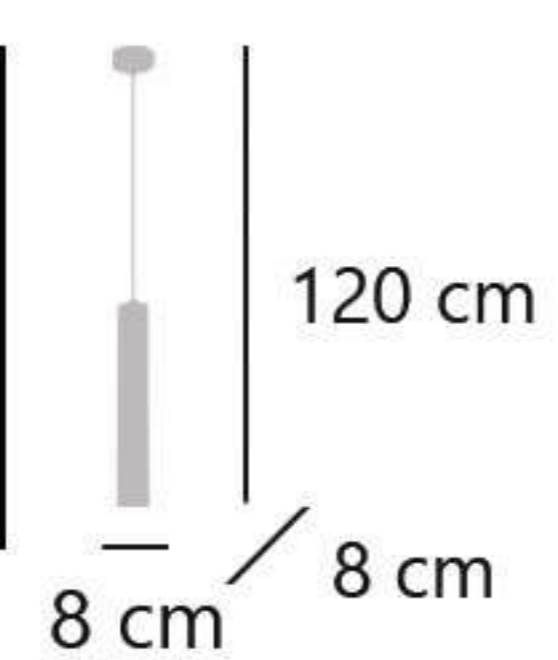

11333
Latón
Brass
Latão

11334
Negro
Black
Preto

11595
Blanco
White
Branco

ANTIA

11333 1 x GU-10 / 60W Max.
11334 1 x GU-10 / 60W Max.
11595 1 x GU-10 / 60W Max.

Metal - Iron - *Ferro*