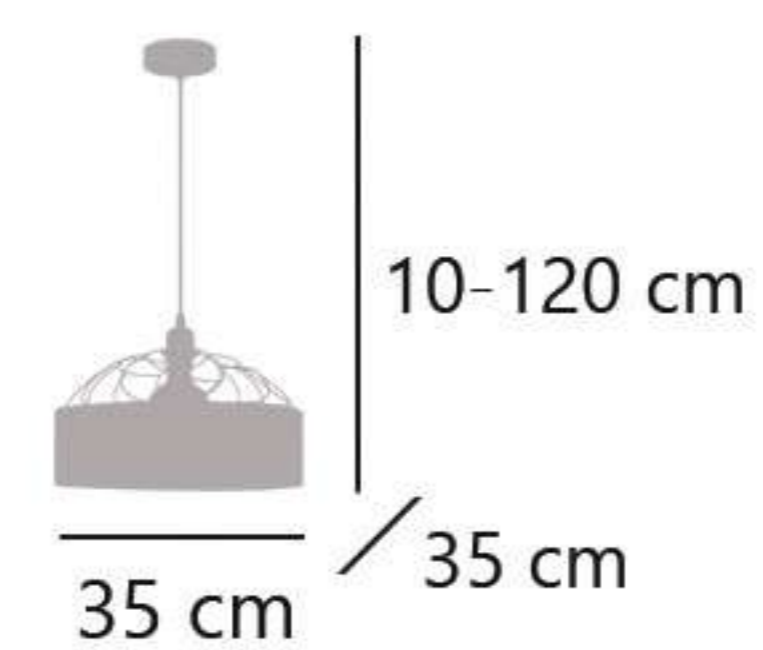

PRISON

12214 1 x E-27 / 60W Max.

12215 1 x E-27 / 60W Max.

Metal/tela - Iron/fabric - Ferro/tela

FABRICACIÓN PROPIA
SELF PRODUCTION
FABRICAÇÃO PROPIA