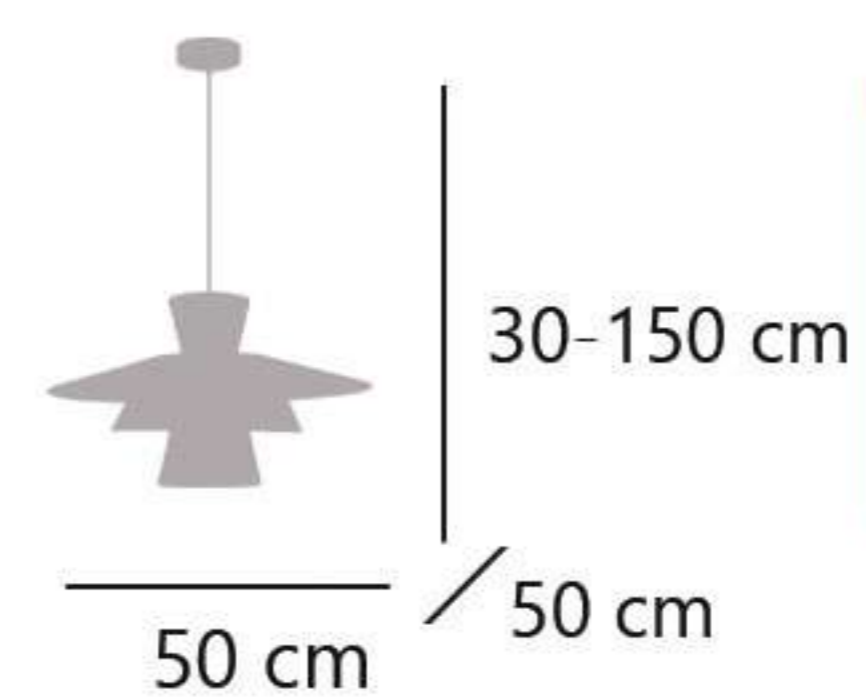

12229 1 x E-27 / 60W Max.

12230 1 x E-27 / 60W Max.

12231 1 x E-27 / 60W Max.

Metal/tela - Iron/fabric - Ferro/tela

FABRICACIÓN PROPIA
SELF PRODUCTION
FABRICAÇÃO PROPIA

12227

Cotón crudo / Óxido
Off-white cotton / Rust
Algodão cru / Óxido