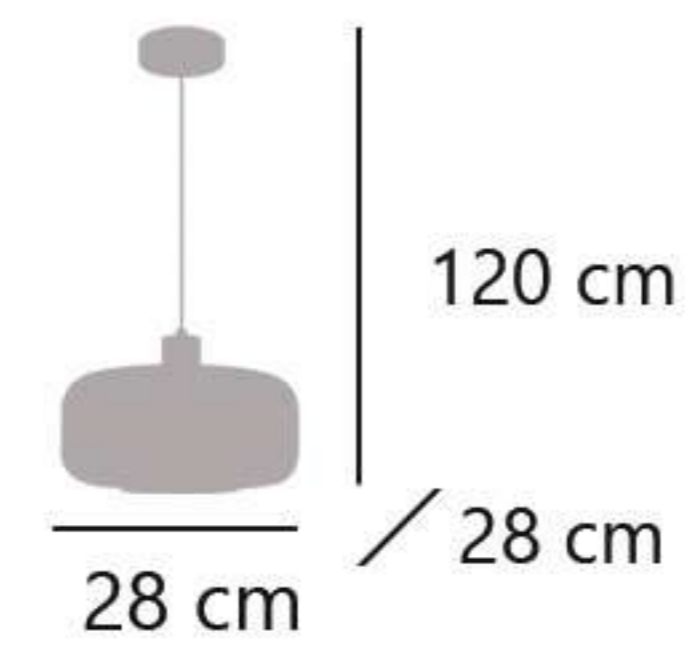

CAIRA

11913 1 x E-27 / 60W Max.

Negro/ámbar/madera - Black/amber/wood - Preto/ámbar/madeira
Metal/cristal - Iron/glass - Ferro/vidro