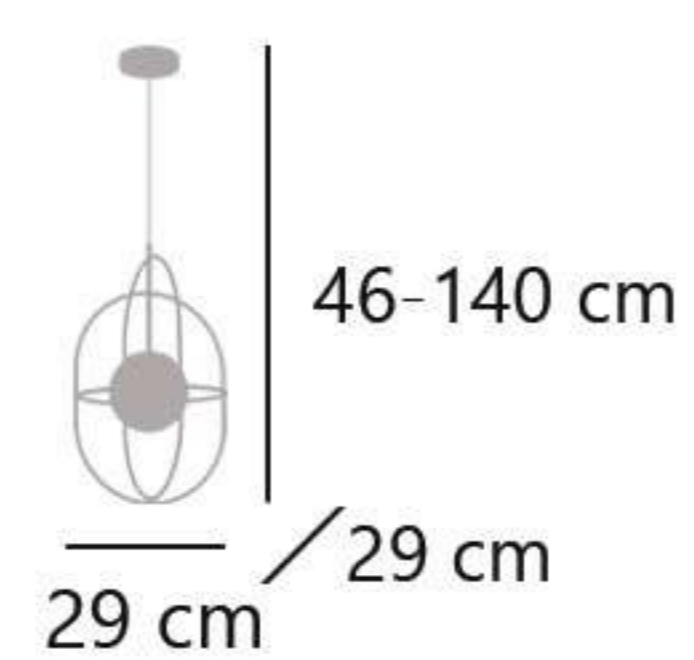

ASTRO

12032

1 x E-27 / 60W Max.

Oro mate/opal - Matte gold/opal - Ouro fosco/opala
Metal/cristal - Iron/glass - Ferro/vidro