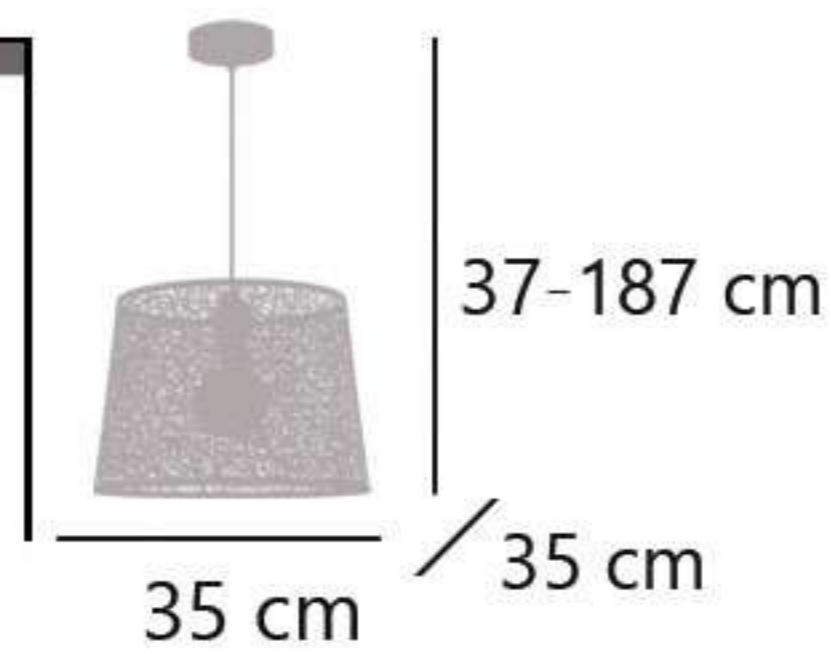

GRASSE

10824 1 x E-27 / 60W Max.

Negro/oro - Black/gold - Preto/ouro
Metal - Iron - Ferro