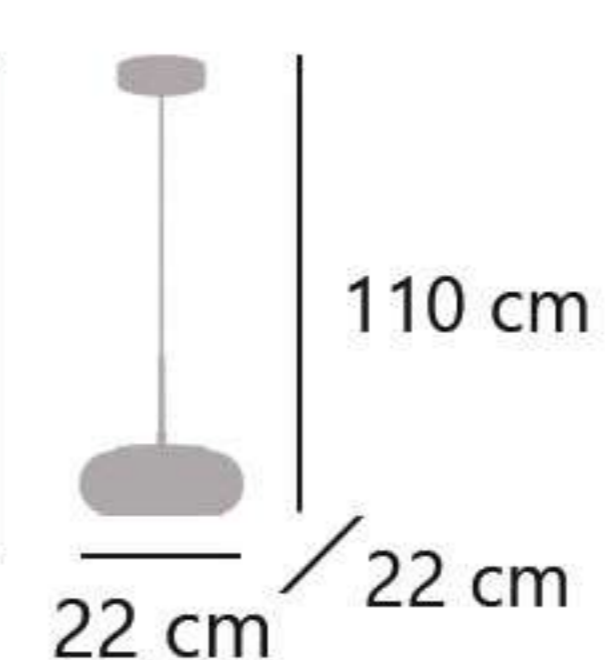

CITÉ

11971 LED 9W / 500LM / 3000K.
11972 LED 9W / 500LM / 3000K.

Metal/cristal - Iron/glass - Ferro/vidro