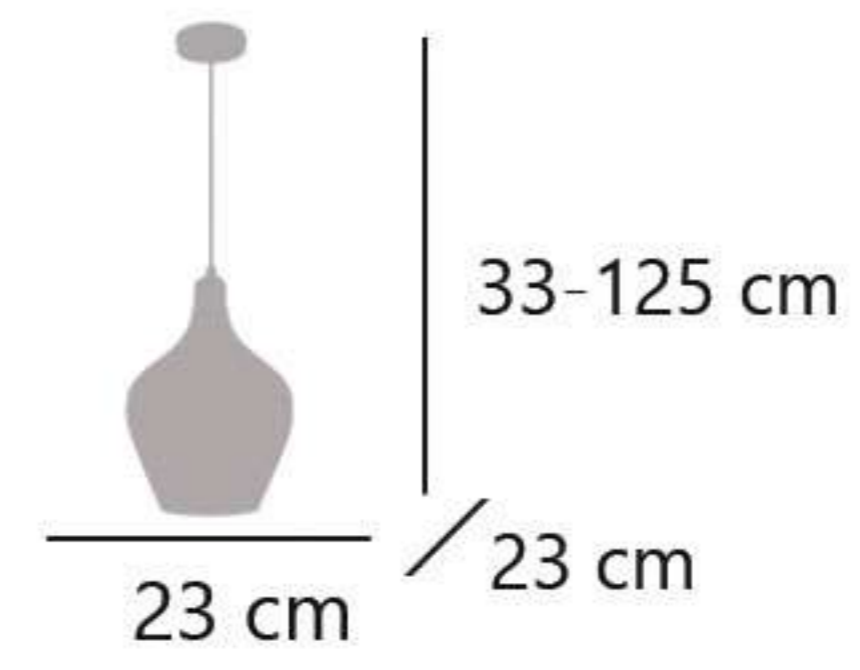

11644

Níquel Satinado/transparente
Satin nickel/clear
Níquel escovado/transparente

11645

Latón/ámbar
Brass/amber
Latão/âmbar

11646

Negro/fumé
Black/smoke
Preto/fumado

AINA

11644 1 x E-27 / 60W Max.

11645 1 x E-27 / 60W Max.

11646 1 x E-27 / 60W Max.

Metal/cristal - Iron/glass - *Ferro/vidro*