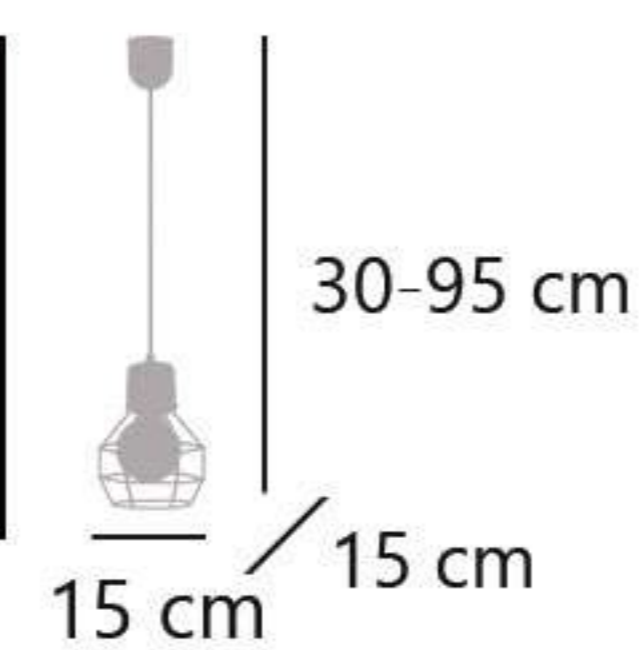

TRENA

10598 1 x E-27 / 60W Max.

Negro/natural - Black/natural - Preto/natural
Metal/cuerda/acrilico - Iron/rope/acrylic - Ferro/corda/acrilic