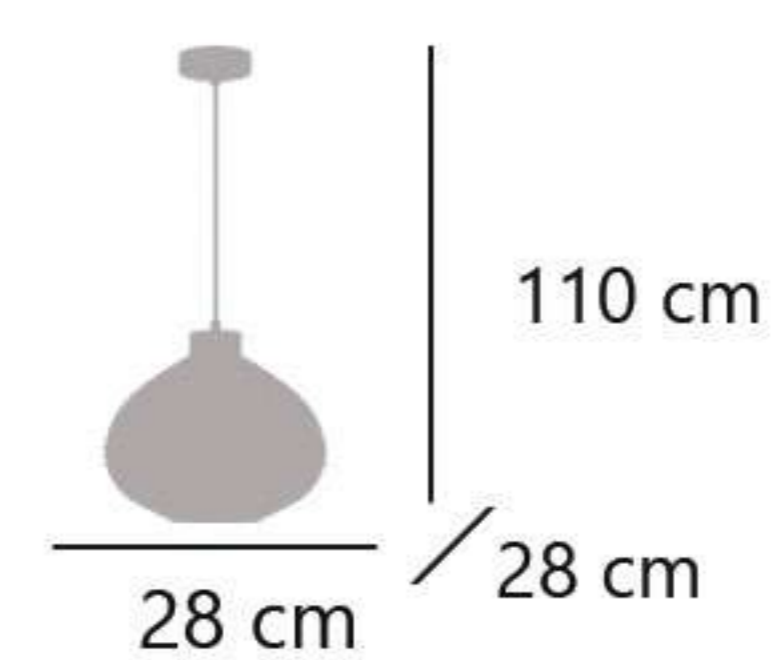

11303

Latón/opal
Brass/opal
Latão/opal

11618

Latón/ámbar
Brass/amber
Latão/âmbar

11304

Latón/fumé
Brass/smoke
Latão/fumado

FLORE

11303 1 x E-27 / 60W Max.

11304 1 x E-27 / 60W Max.

11618 1 x E-27 / 60W Max.

Metal/cristal - Iron/glass - Ferro/vidro