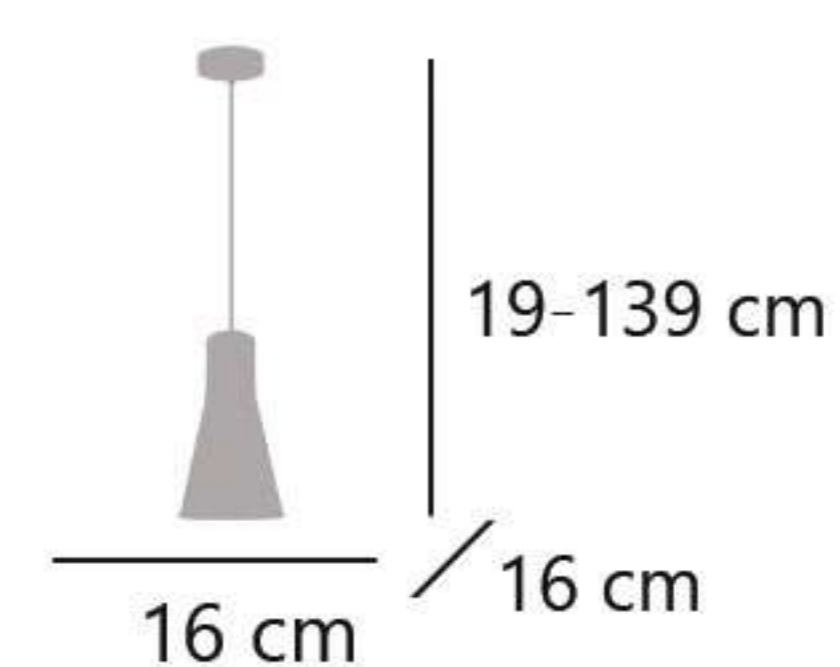

BARROS

FABRICACIÓN PROPIA
SELF PRODUCTION
FABRICAÇÃO PRÓPRIA

11771 1 x E-27 / 60W Max.

Metal/tela - Iron/fabric - *Ferro/tela*