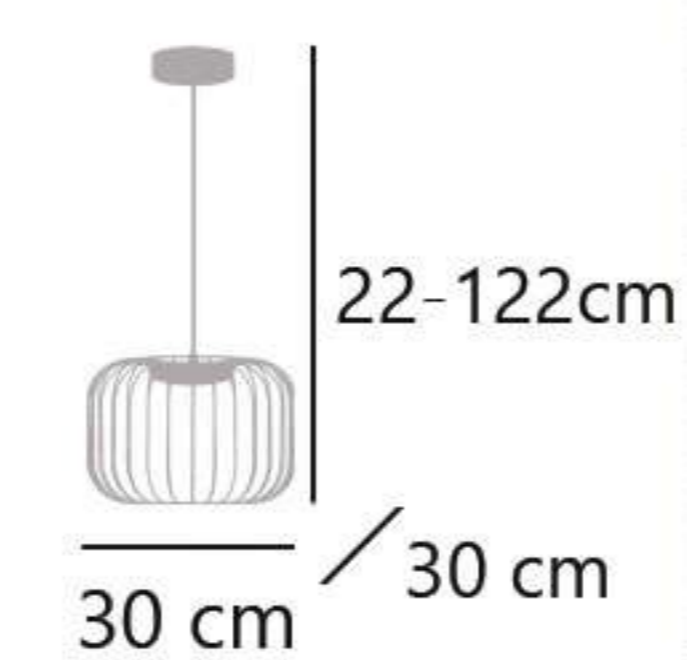

11973

PITT

11973 LED 5W / 200LM / 3000K

Negro - Black - Preto
Metal - Iron - Ferro

11974

EGON

11974 LED 9W / 500LM / 3000K

Negro - Black - Preto
Metal - Iron - Ferro