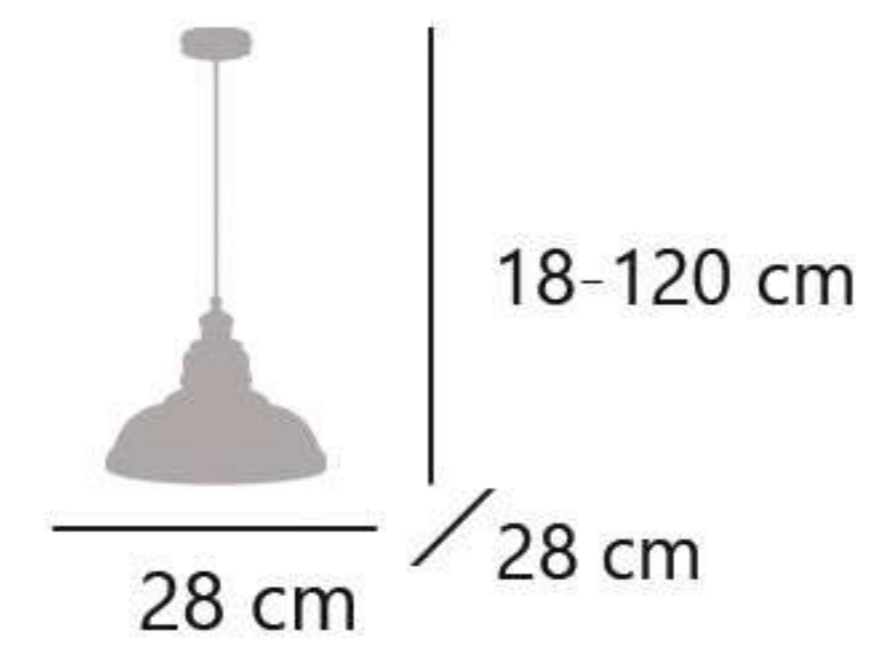

11643

Latón/ámbar
Brass/amber
Latão/âmbar

11642

Negro/transparente
Black/transparent
Preto/transparente

UMBRIA

11642 1 x E-27 / 60W Max.

11643 1 x E-27 / 60W Max.

Metal/cristal - Iron/glass - Ferro/vidro