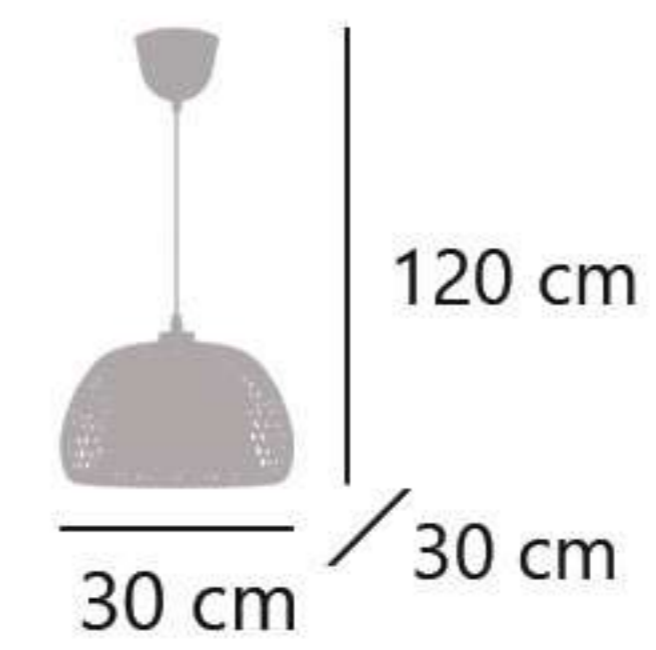

12048 1 x E-27 / 60W Max.

Natural/negro - Natural/black - *Natural/preto*
 Acrílico/mimbre - Acrylic/wicker - *Acrílico/vime*

LARK

12049 1 x E-27 / 60W Max.

Natural/negro - Natural/black - *Natural/preto*
 Acrílico/mimbre - Acrylic/wicker - *Acrílico/vime*