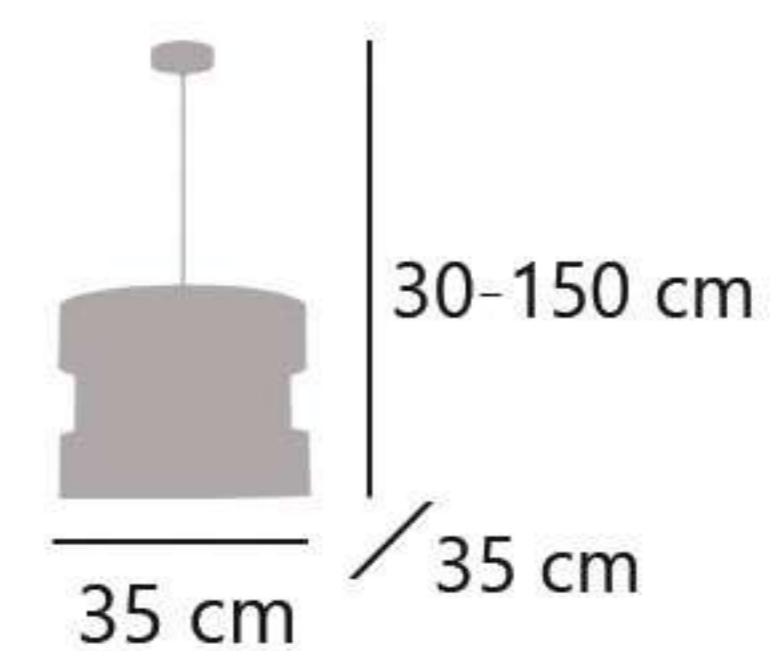

12228

Cotón crudo /madera
Off-white cotton/wood
Algodão cru /madeira

DION

12227 1 x E-27 / 60W Max.
12228 1 x E-27 / 60W Max.

Metal/tela - Iron/fabric - Ferro/tela

FABRICACIÓN PROPIA
SELF PRODUCTION
FABRICAÇÃO PROPRIA