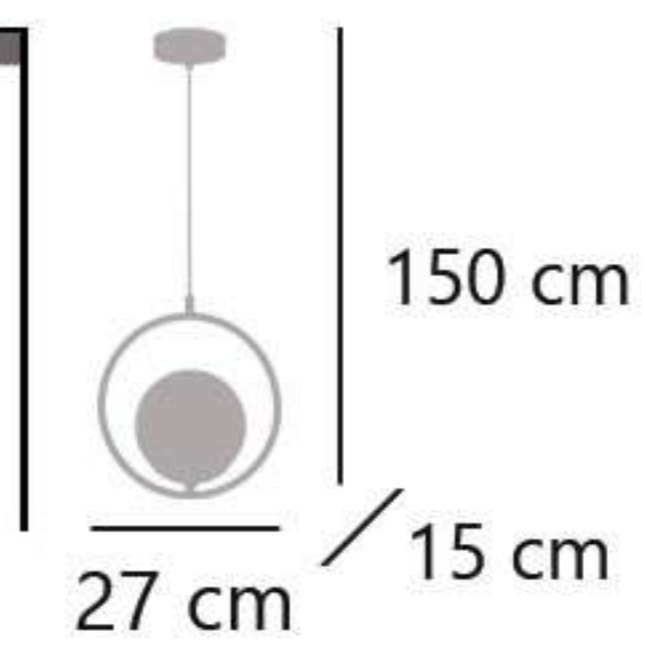

ODIL

11310 1 x E-14 / 40W Max.

Latón/opal - Brass/opal - Latão/opal
Metal/cristal - Iron/glass - Ferro/vidro