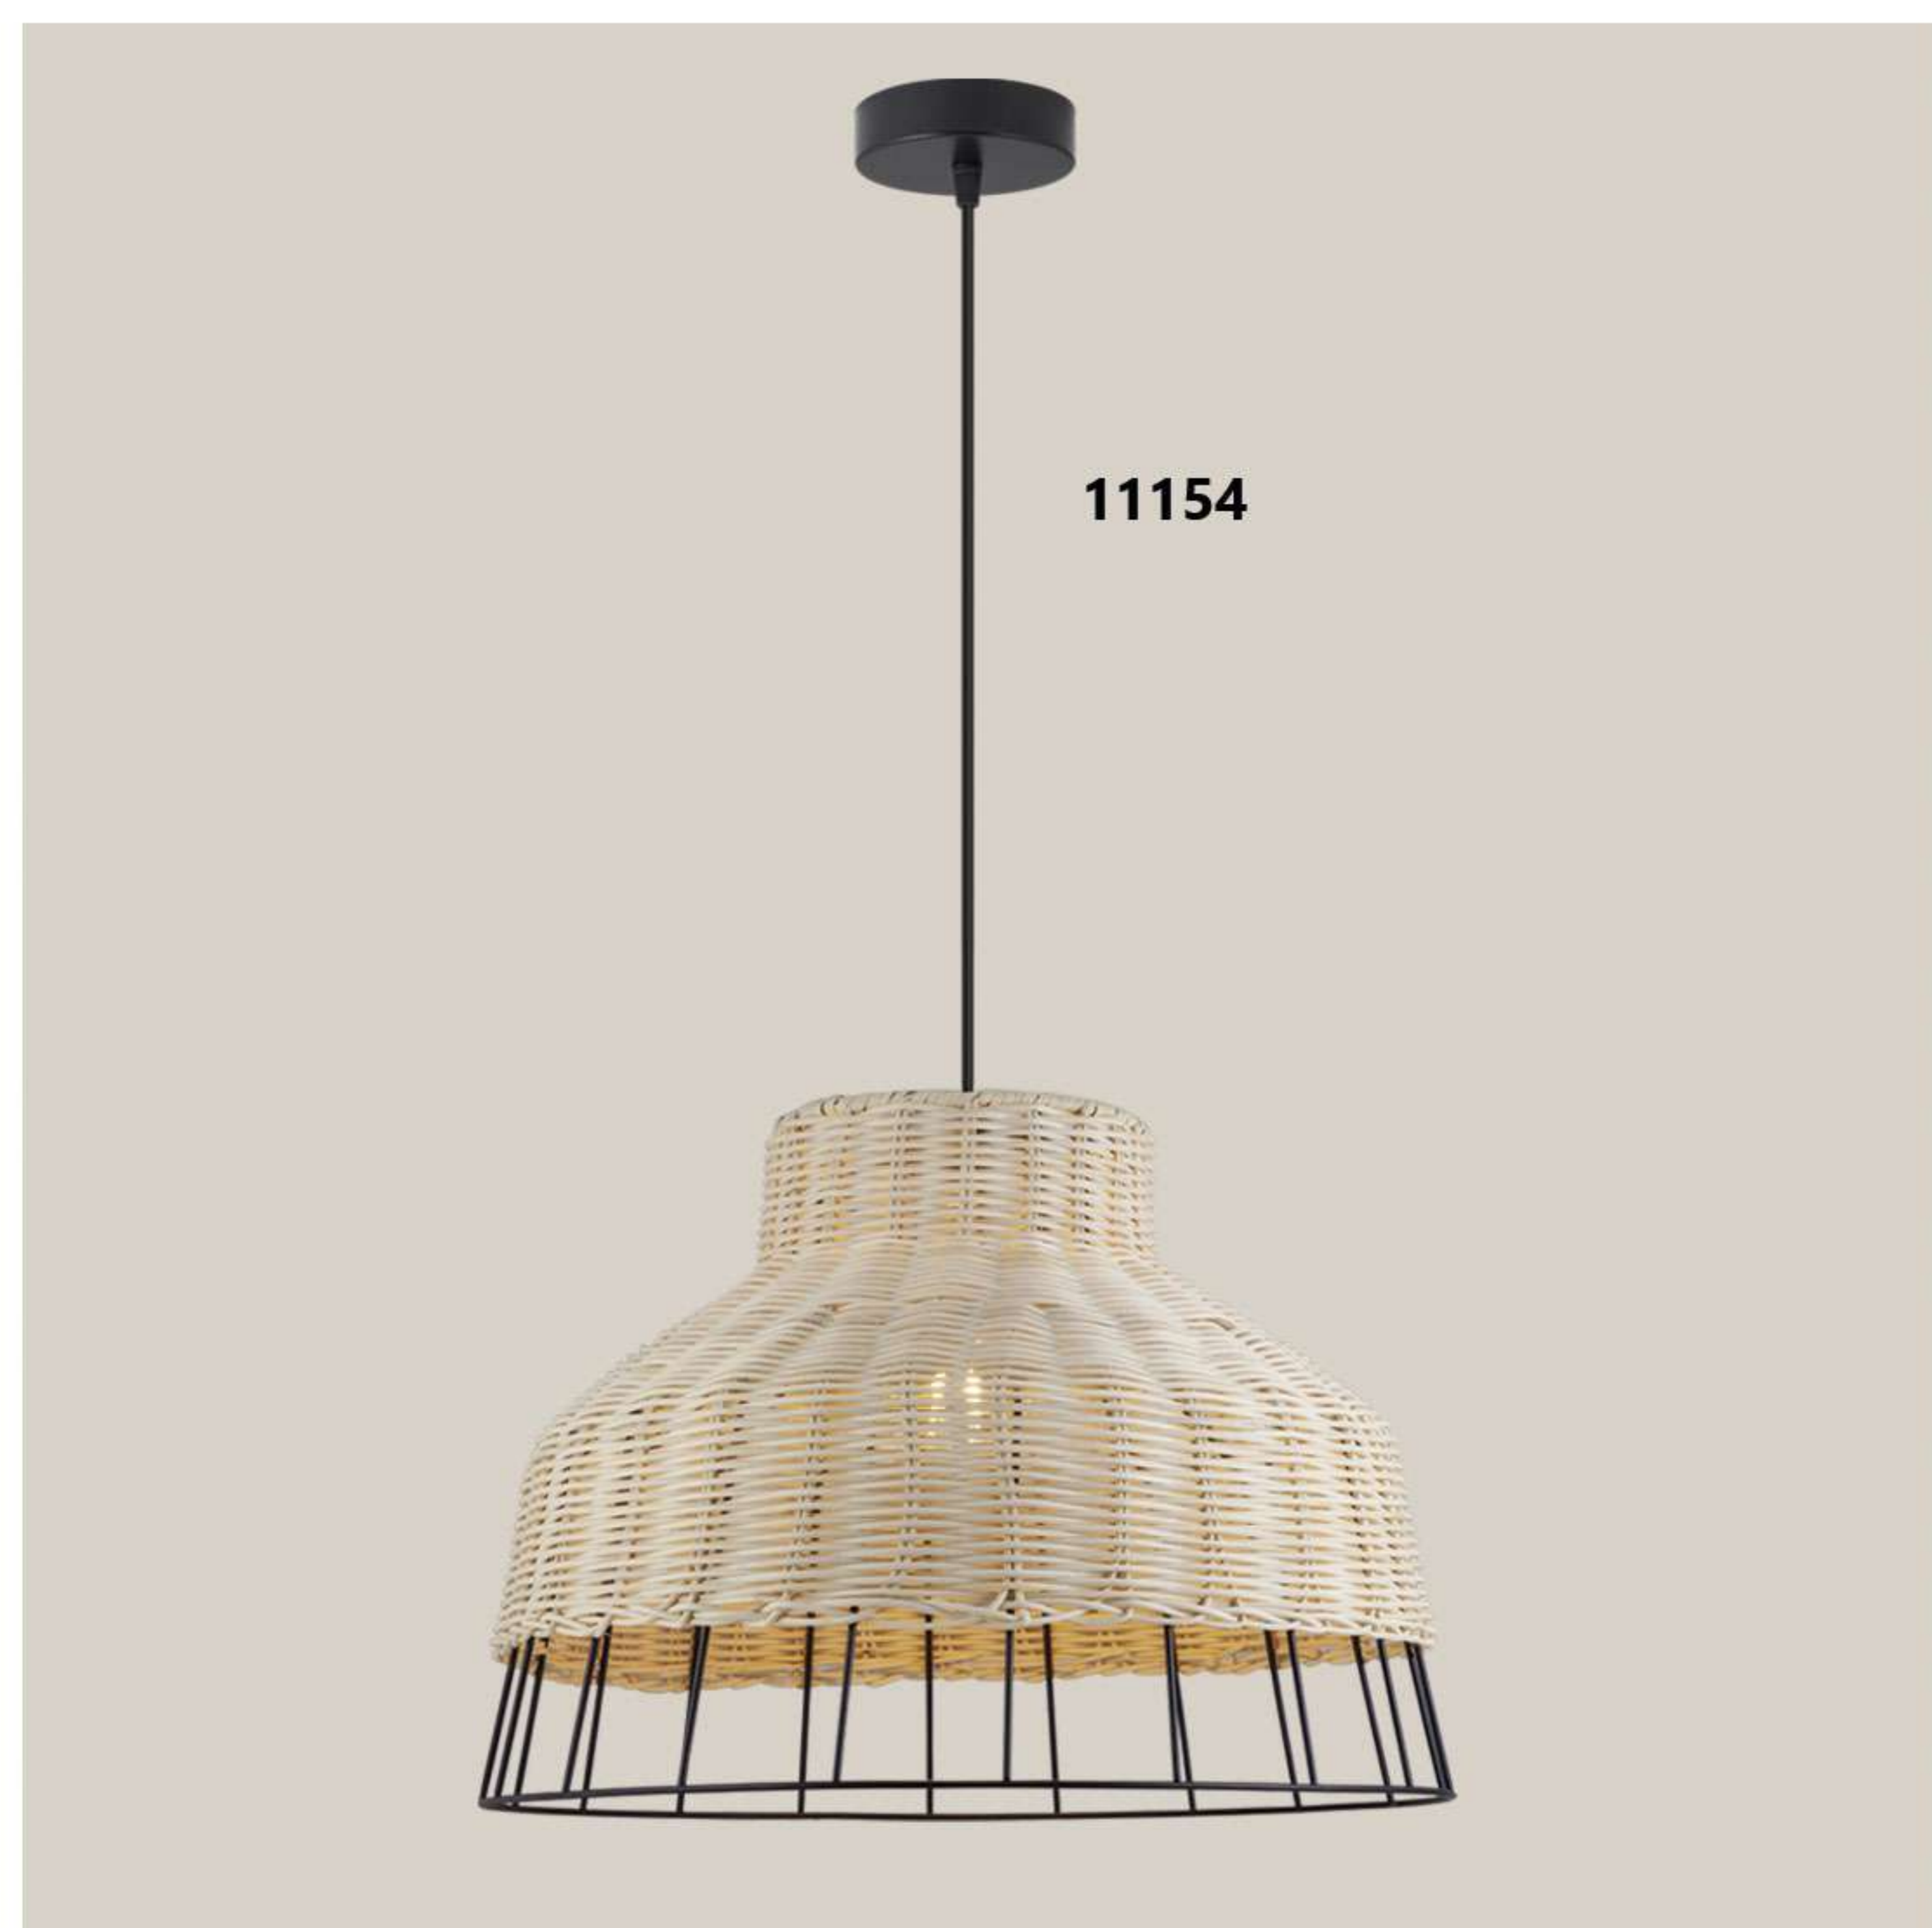

FLAT

12050 1 x E-27 / 60W Max.

Natural/negro - Natural/black - Natural/preto
 Acrílico/mimbre - Acrylic/wicker - Acrílico/vime

FARREL

10998 1 x E-27 / 60W Max.

Negro - Black - Preto
Metal - Iron - Ferro

YADA

11154 1 x E-27 / 60W Max.

Natural/negro - Natural/black - Natural/preto
Metal/mimbre - Iron/wicker - Ferro/vime

ROPE

10861 1 x E-27 / 60W Max.
11170 1 x E-27 / 60W Max.

Cuerda/metal - Rope/iron - Corda/ferro