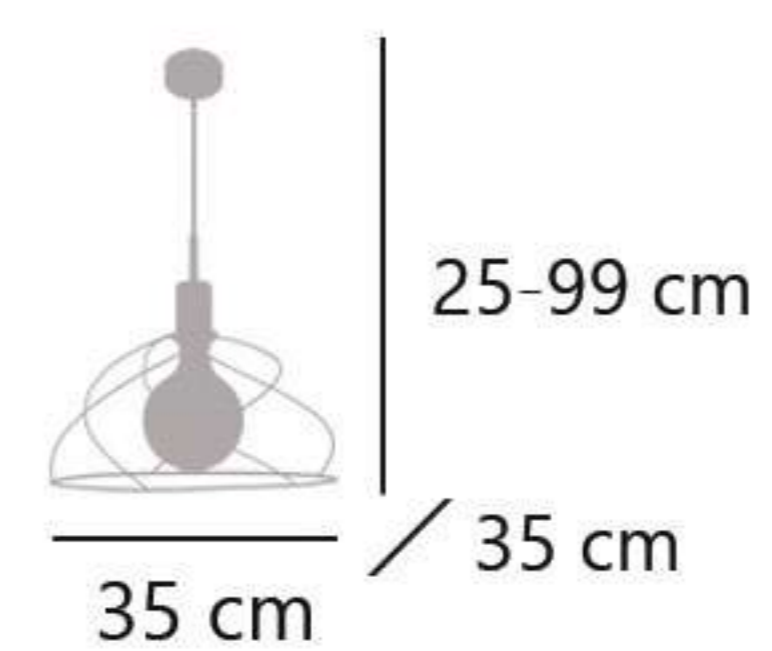

FLAT

12050 1 x E-27 / 60W Max.

Natural/negro - Natural/black - Natural/preto
 Acrílico/mimbre - Acrylic/wicker - Acrílico/vime

FARREL

10998 1 x E-27 / 60W Max.

Negro - Black - Preto
Metal - Iron - Ferro

YADA