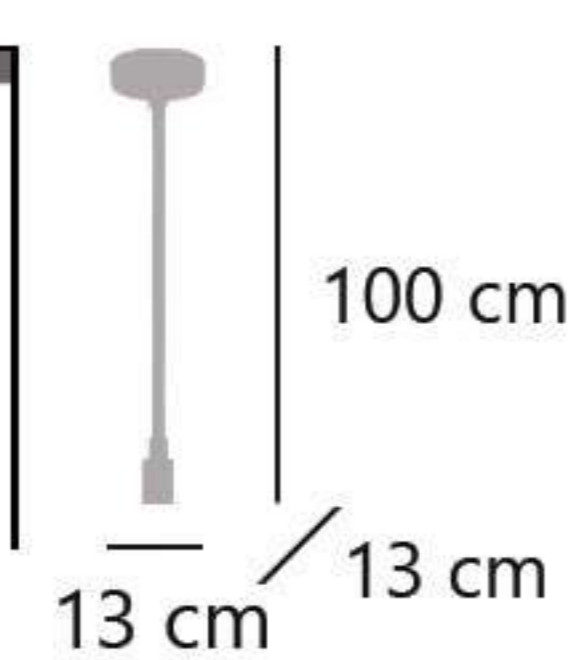

BOMBILLA NO INCLUIDA
BULB NO INCLUDED
LÂMPADA NO INCLUÍDA

LEXA

12097 1 x E-27 / 60W Max.
LED 11W / 1000LM / 3000K

Negro/blanco - Black/white - Preto/branco

11333
Latón
Brass
Latão

11334
Negro
Black
Preto

11595
Blanco
White
Branco