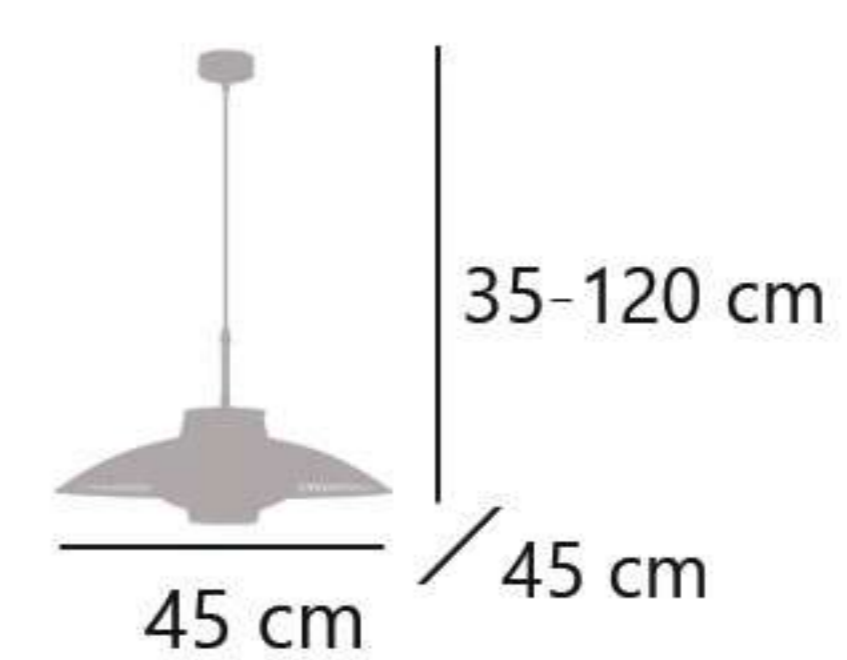

LECARBU

11259 1 x E-27 / 60W Max.

Latón/negro/opal - Brass/black/opal - Latão/preto/opal
Metal/cristal - Iron/glass - Ferro/vidro