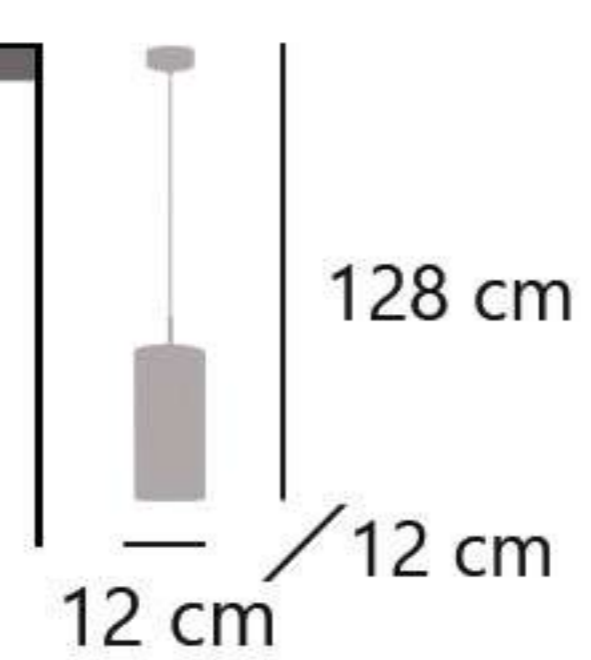

LAVA

12088 1 x E-14 / 40W Max.

12089 1 x E-14 / 40W Max.

12090 1 x E-14 / 40W Max.

Cerámica/metal - Ceramic/iron - Cerâmica/ferro