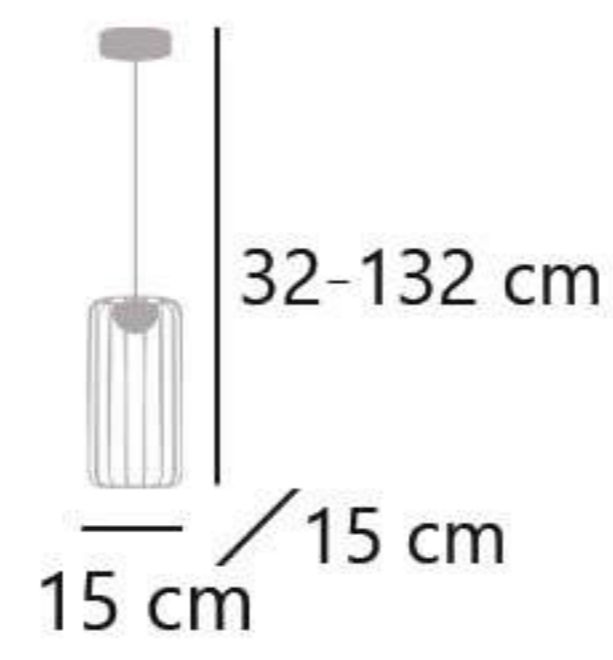

11974

EGON

11974 LED 9W / 500LM / 3000K

Negro - Black - Preto
Metal - Iron - Ferro