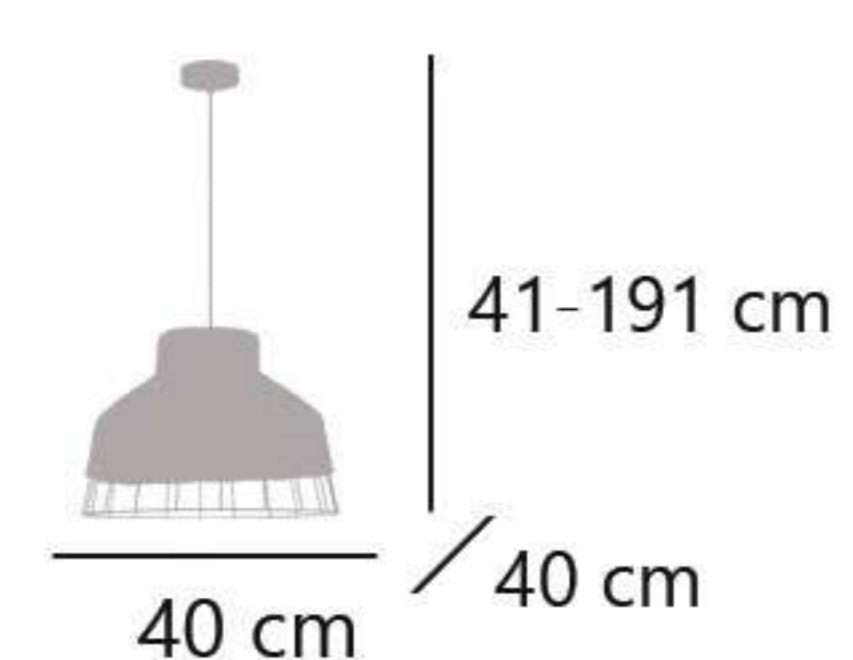

YADA

11154 1 x E-27 / 60W Max.

Natural/negro - Natural/black - Natural/preto
Metal/mimbre - Iron/wicker - Ferro/vime