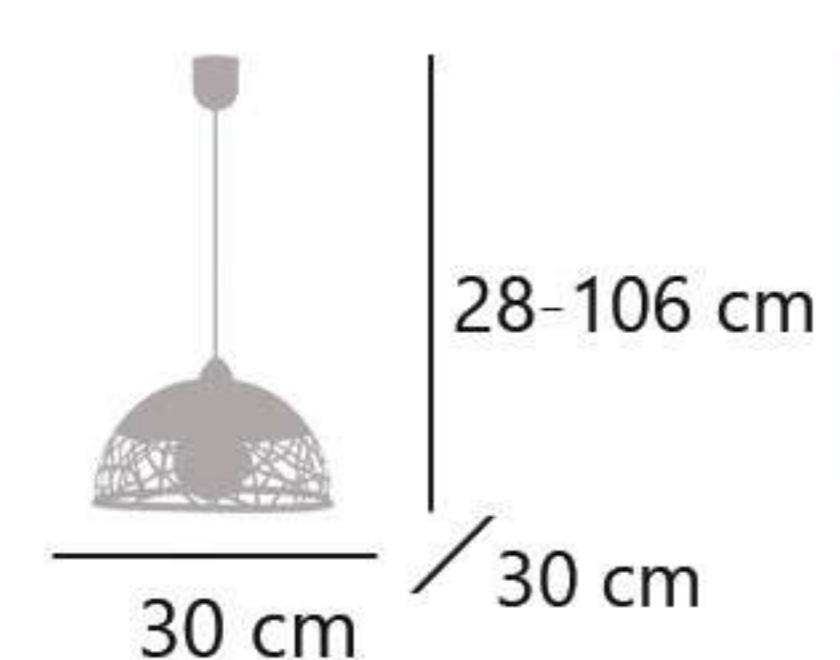

PANG

10464 1 x E-27 / 60W Max.

Metal/acrílico - Iron/acrylic - *Ferro/acrilico*