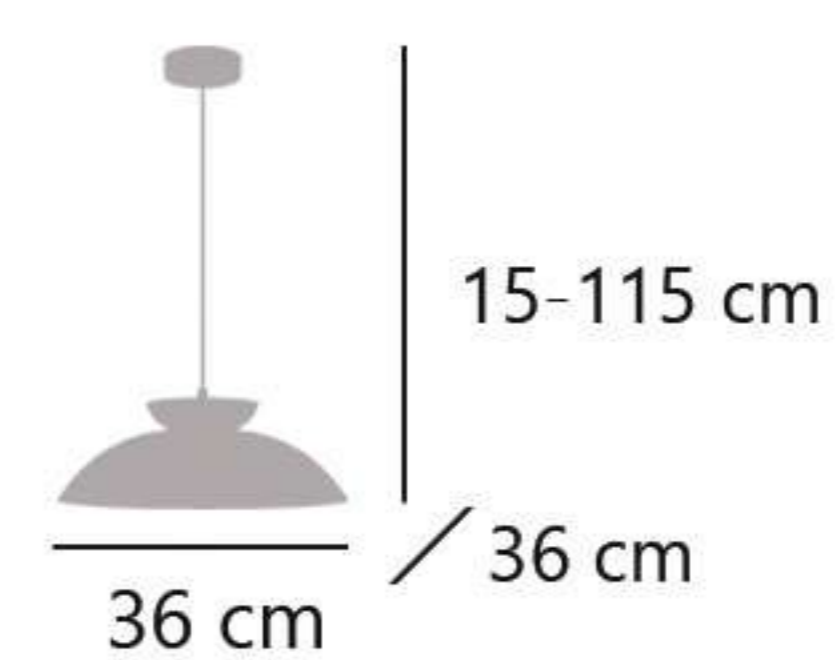

Verde
Green
Verde

11959

Beige - Beige - Beige

IDEA

- 11957** 1 x E-27 / 60W Max.
- 11958** 1 x E-27 / 60W Max.
- 11959** 1 x E-27 / 60W Max.
- 11960** 1 x E-27 / 60W Max.

Metal - Iron - Ferro

LAVA

12088 1 x E-14 / 40W Max.