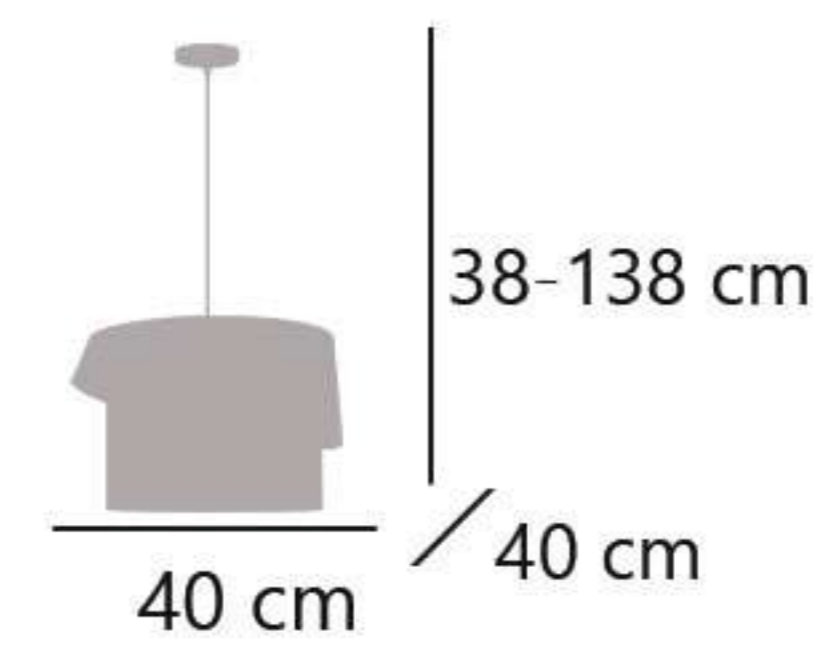

ELIAN

11454 1 x E-27 / 60W Max.

Tela/acrílico - Fabric/acrylic - Tela/acrilico

FABRICACIÓN PROPIA
SELF PRODUCTION
FABRICAÇÃO PROPRIA

SELMA

11195 1 x E-27 / 60W Max.

Tela/acrílico - Fabric/acrylic - Tela/acrilico

FABRICACIÓN PROPIA
SELF PRODUCTION
FABRICAÇÃO PROPRIA