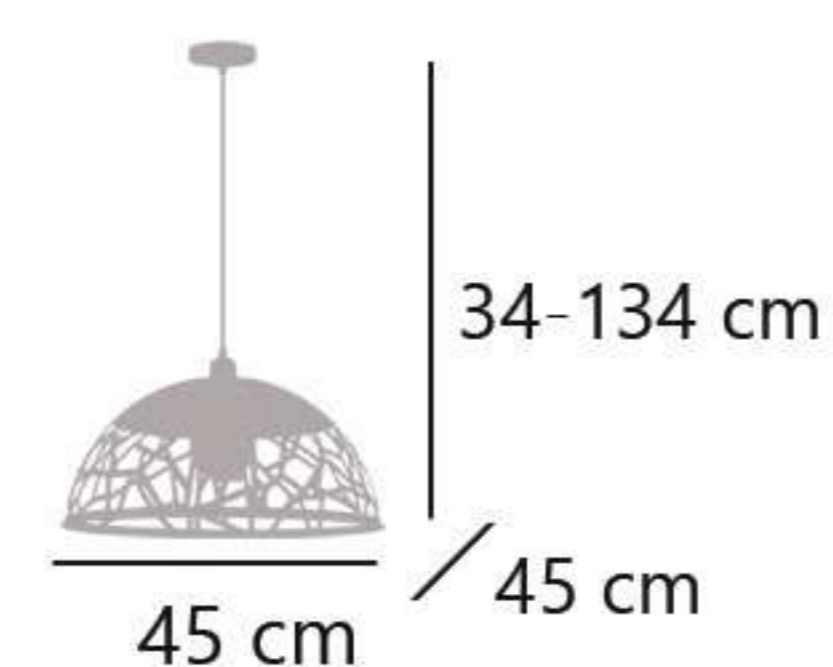

10824

FABRICACIÓN PROPIA
SELF PRODUCTION
FABRICAÇÃO PROPRIA

10856

GRASSE

10824 1 x E-27 / 60W Max.

Negro/oro - Black/gold - Preto/ouro
Metal - Iron - Ferro

TAYLOR

10856 1 x E-27 / 60W Max.

Blanco - White - Branco
Metal/acrílico - Iron/acrylic - Ferro/acrilico

11282
Negro/oro
Black/gold
Preto/ouro

FABRICACIÓN PROPIA
SELF PRODUCTION
FABRICAÇÃO PROPRIA

11281
Blanco/latón
White/brass
Branco/latão

SITO

11281 1 x E-27 / 60W Max.
11282 1 x E-27 / 60W Max.

Metal - Iron - Ferro