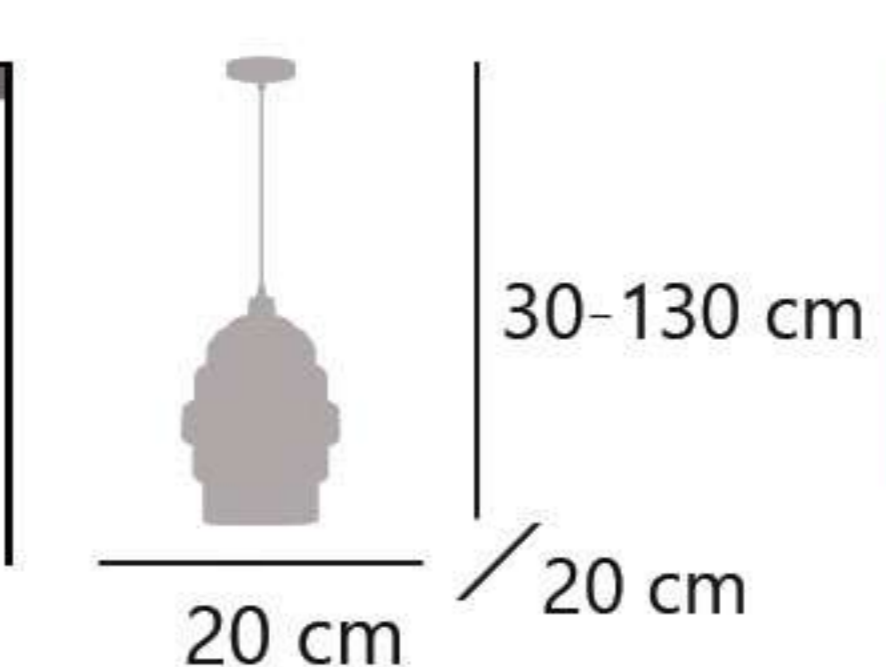

CACELA

11741 1 x E-27 / 60W Max.

Latón/ambar - Brass/amber - Latão/âmbar
Metal/cristal - Iron/glass - Ferro/vidro

FABRICACIÓN PROPIA
SELF PRODUCTION
FABRICAÇÃO PROPIA

AMBER

11290 1 x E-27 / 60W Max.

Latón/opal - Brass/opal - Latão/opal
Metal/cristal - Iron/glass - Ferro/vidro