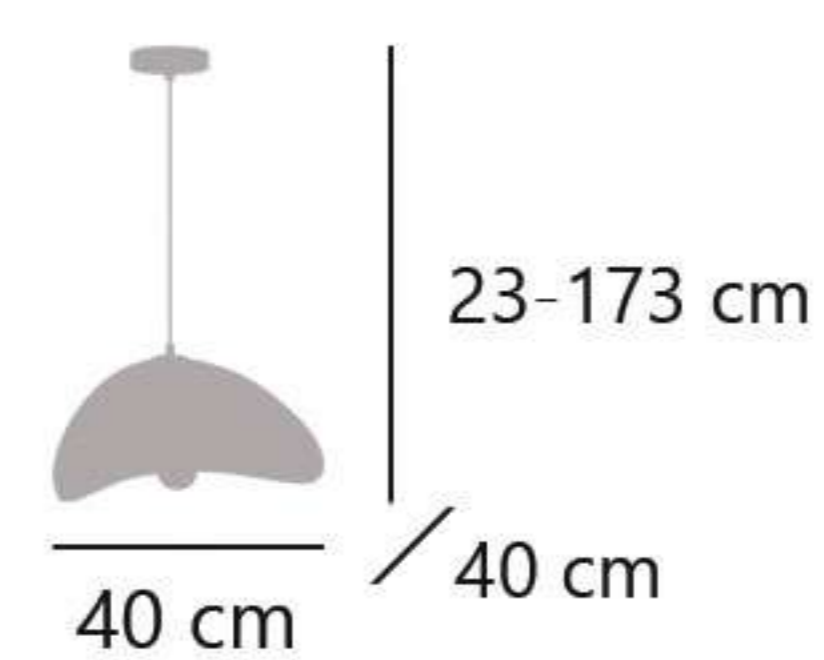

ONA

11995 1 x E-27 / 60W Max.
11996 1 x E-27 / 60W Max.
11997 1 x E-27 / 60W Max.

Polietileno/metal - Polyethylene/iron - Polietileno/ferro