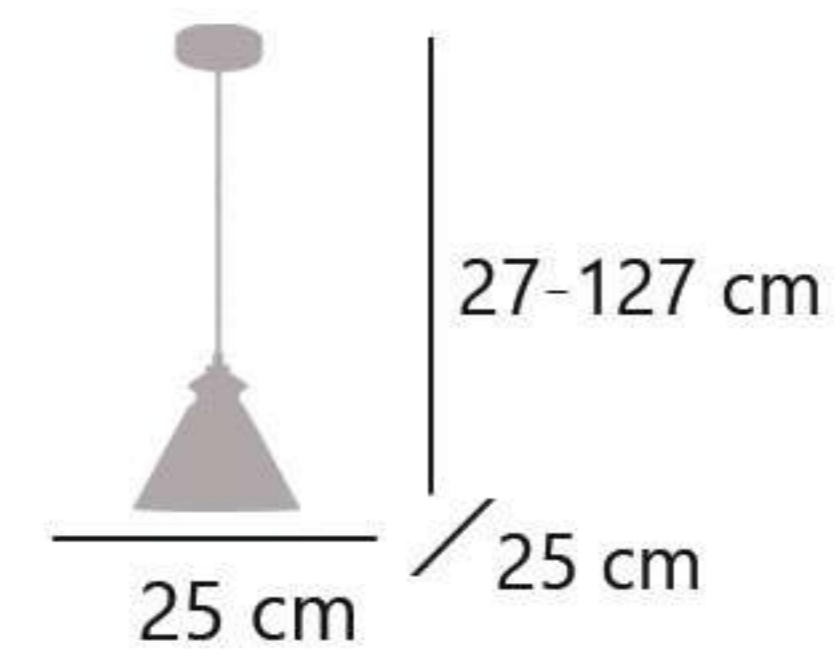

10189

Niquel satinado/transparente
Satin niquel/clear
Niquel escovado/transparente