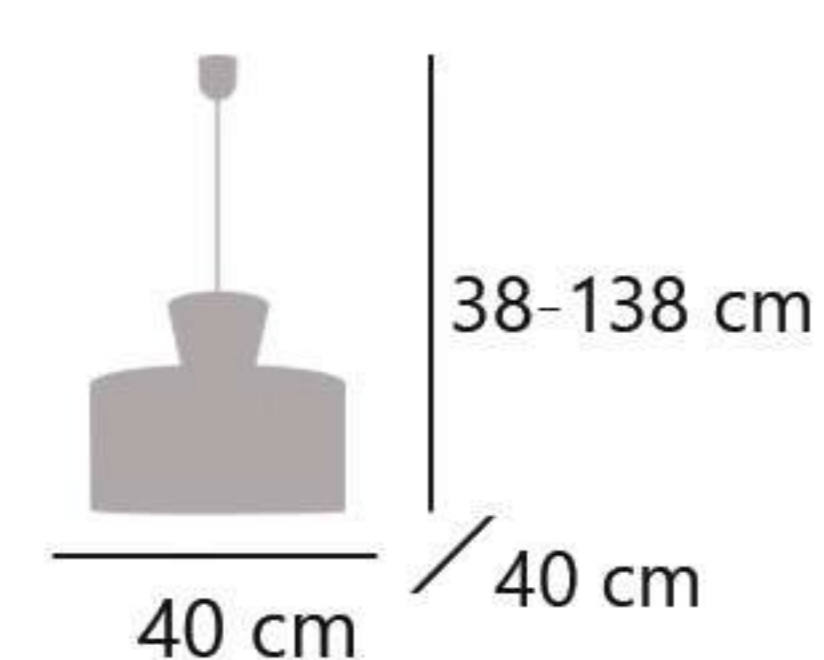

ELIAN

11454 1 x E-27 / 60W Max.

Tela/acrílico - Fabric/acrylic - Tela/acrilico

FABRICACIÓN PROPIA
SELF PRODUCTION
FABRICAÇÃO PROPRIA

SELMA

11195 1 x E-27 / 60W Max.

Tela/acrílico - Fabric/acrylic - Tela/acrilico