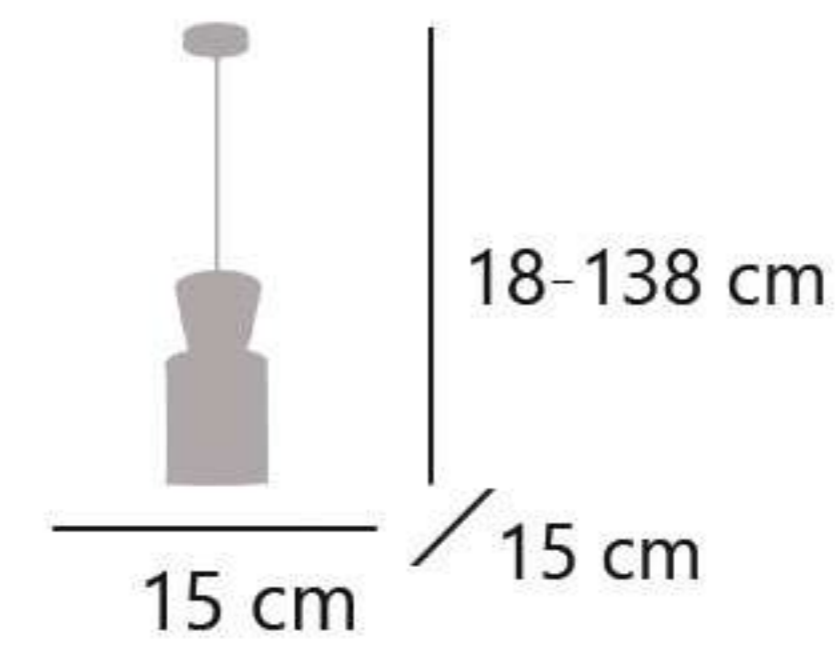

Lino tostado/madera - Toasted linen/wood - *Linho torrado/madeira*