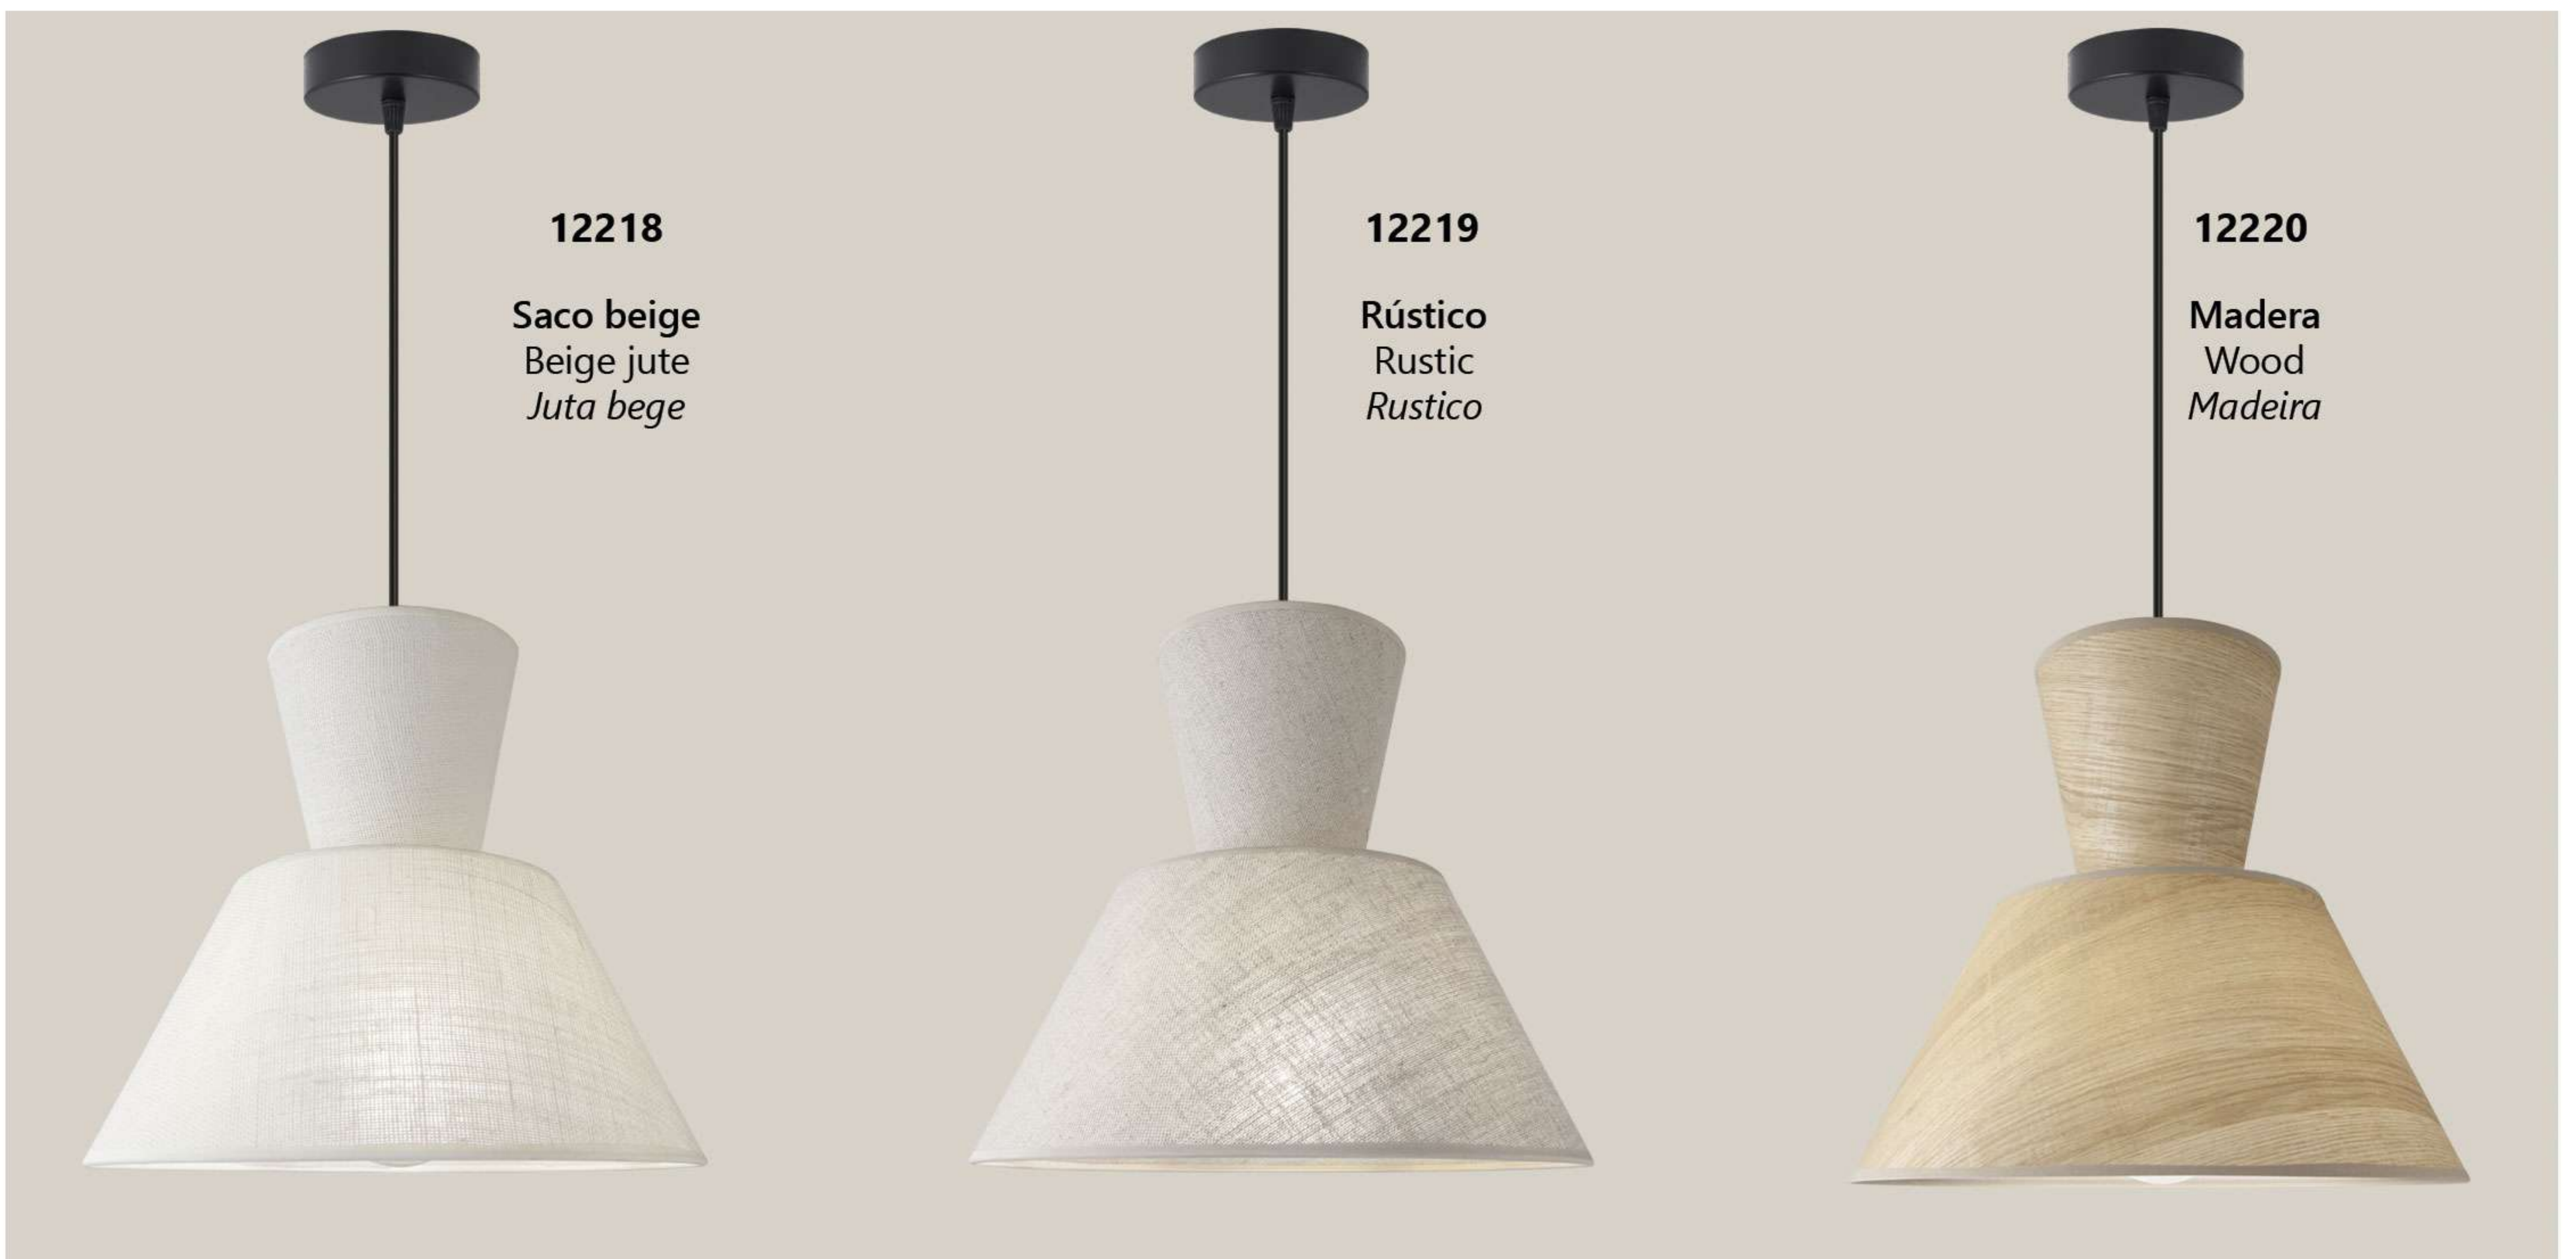

CARLO

12218	1 x E-27 / 60W Max.
12219	1 x E-27 / 60W Max.
12220	1 x E-27 / 60W Max.

Metal/tela - Iron/fabric - Ferro/tela

FABRICACIÓN PROPIA
SELF PRODUCTION
FABRICAÇÃO PROPIA