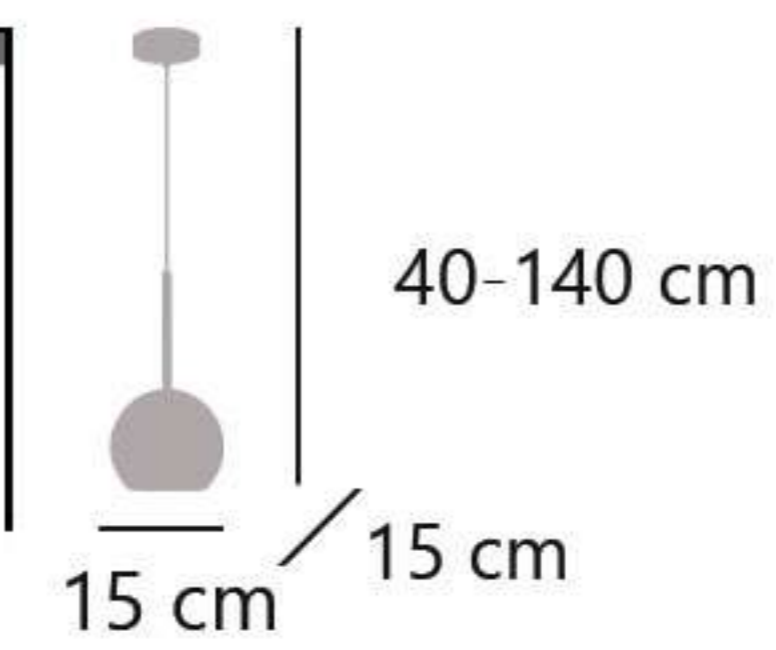

CACELA

11741 1 x E-27 / 60W Max.

Latón/ambar - Brass/amber - Latão/âmbar
Metal/cristal - Iron/glass - Ferro/vidro

FABRICACIÓN PROPIA
SELF PRODUCTION
FABRICAÇÃO PROPIA