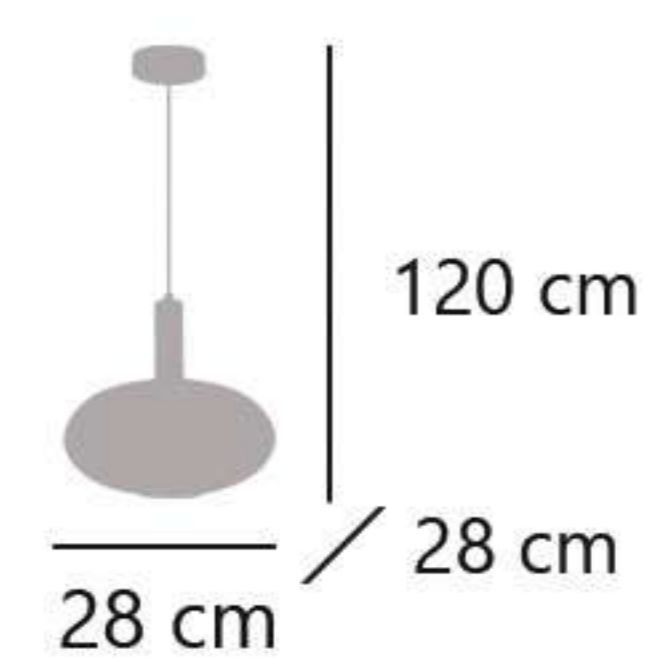

CARMÍN

11914 1 x E-27 / 60W Max.

Latón/opal - Brass/opal - Latão/opal
Metal/cristal - Iron/glass - Ferro/vidro