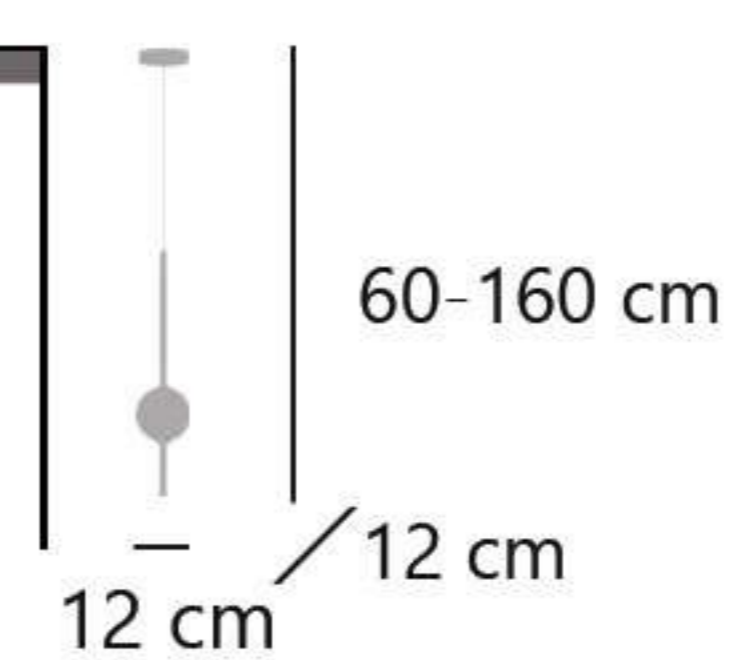

LANUVIO

11993 LED 7W / 420LM / 4000K
11994 LED 7W / 420LM / 4000K
Metal/cristal - Iron/glass - Ferro/vidro