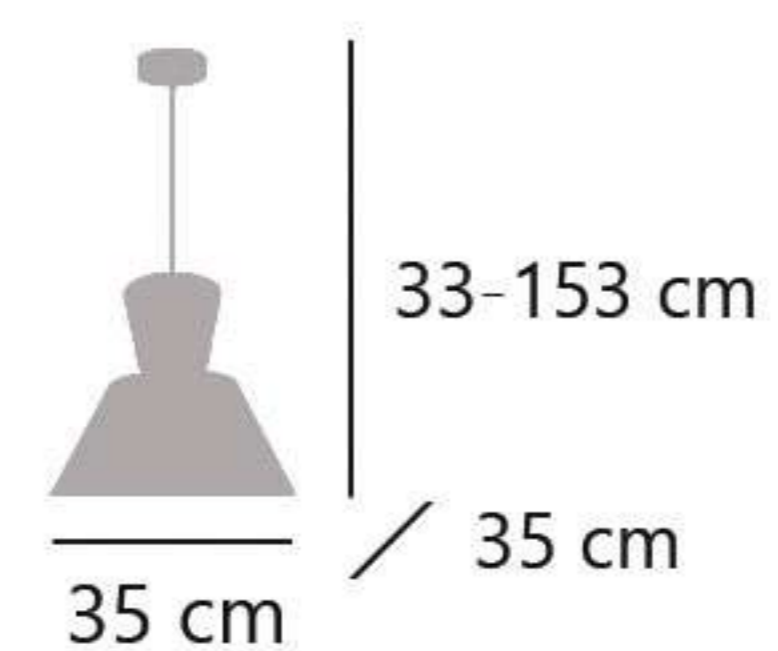

11771 1 x E-27 / 60W Max.

Metal/tela - Iron/fabric - *Ferro/tela*

CARLO

12218	1 x E-27 / 60W Max.
12219	1 x E-27 / 60W Max.
12220	1 x E-27 / 60W Max.

Metal/tela - Iron/fabric - Ferro/tela

FABRICACIÓN PROPIA
SELF PRODUCTION
FABRICAÇÃO PROPIA