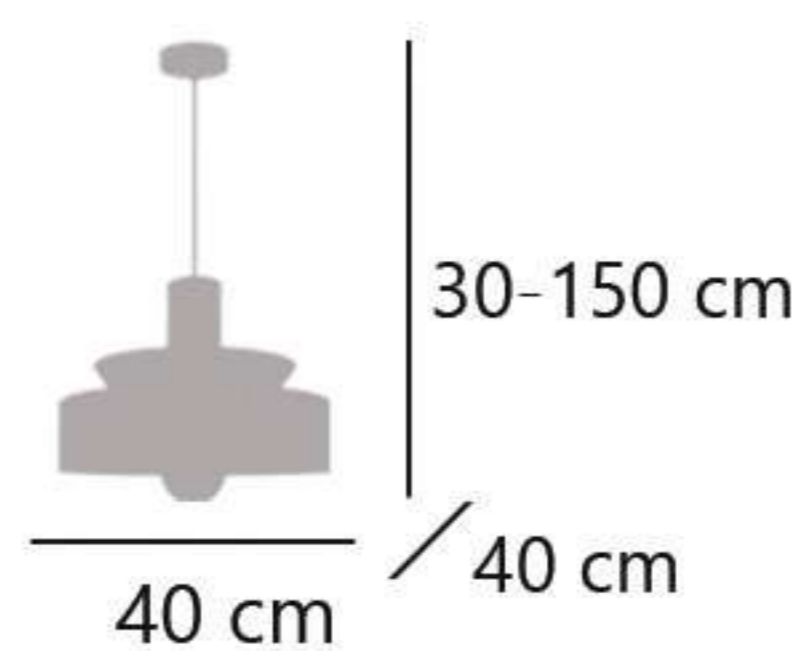

FABRICACIÓN PROPIA
SELF PRODUCTION
FABRICAÇÃO PROPIA