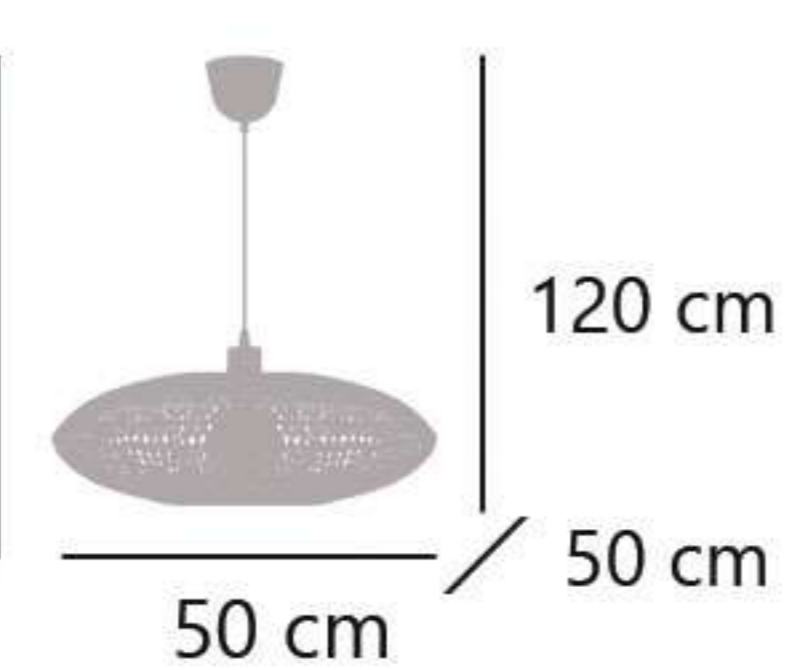

FLAT

12050 1 x E-27 / 60W Max.

Natural/negro - Natural/black - Natural/preto
Acrílico/mimbre - Acrylic/wicker - Acrílico/vime