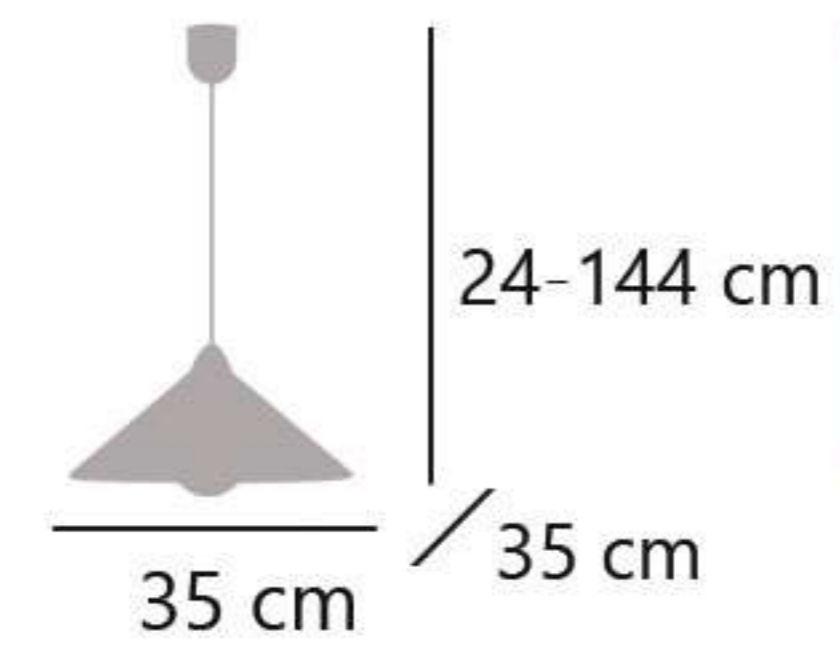

FABRICACIÓN PROPIA
SELF PRODUCTION
FABRICAÇÃO PROPIA