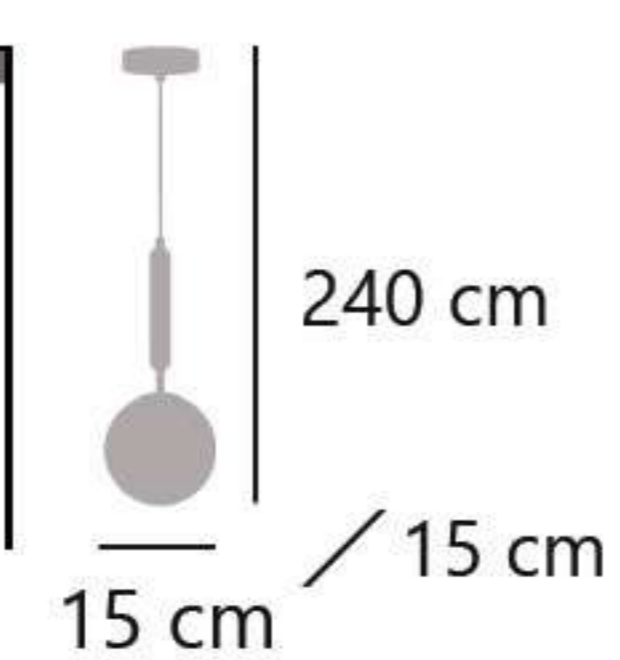

FICUS

11991 1 x G-9 / 30W Max.
11992 1 x G-9 / 30W Max.
Metal/cristal - Iron/glass - Ferro/vidro