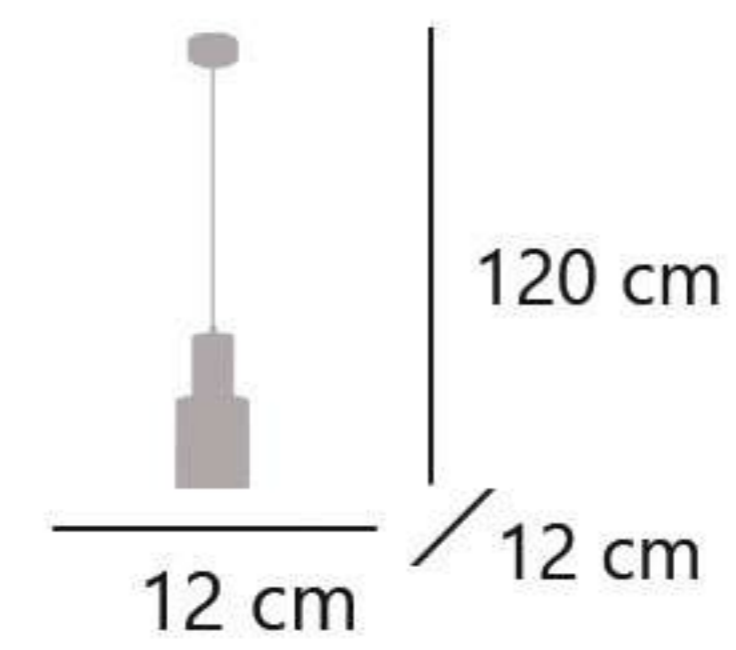

SITO

11281 1 x E-27 / 60W Max.
11282 1 x E-27 / 60W Max.

Metal - Iron - Ferro

MAENA

11339 1 x E-27 / 60W Max.

Negro/latón - Black/brass - Preto/latão
Metal - Iron - Ferro

UMA

11301 1 x E-27 / 60W Max.