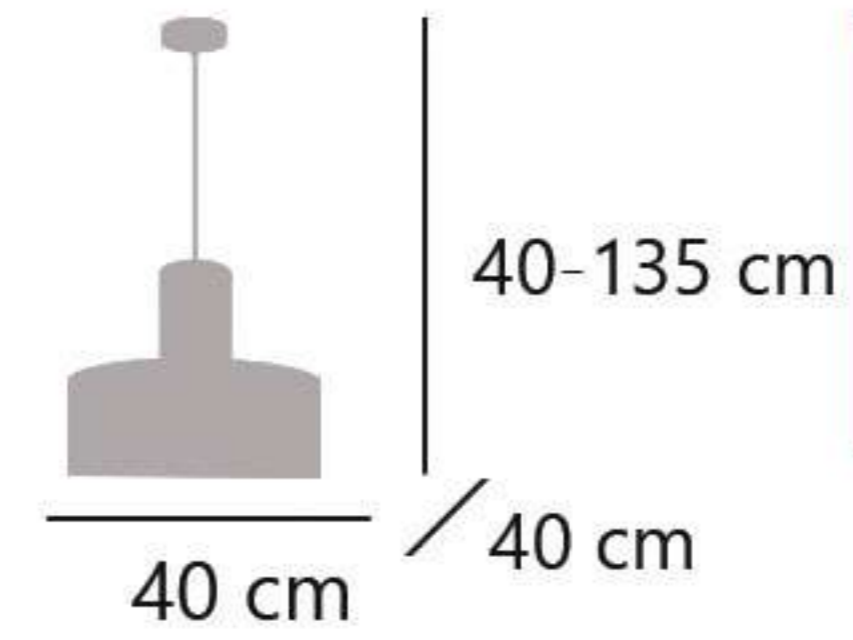

FABRICACIÓN PROPIA
SELF PRODUCTION
FABRICAÇÃO PROPIA