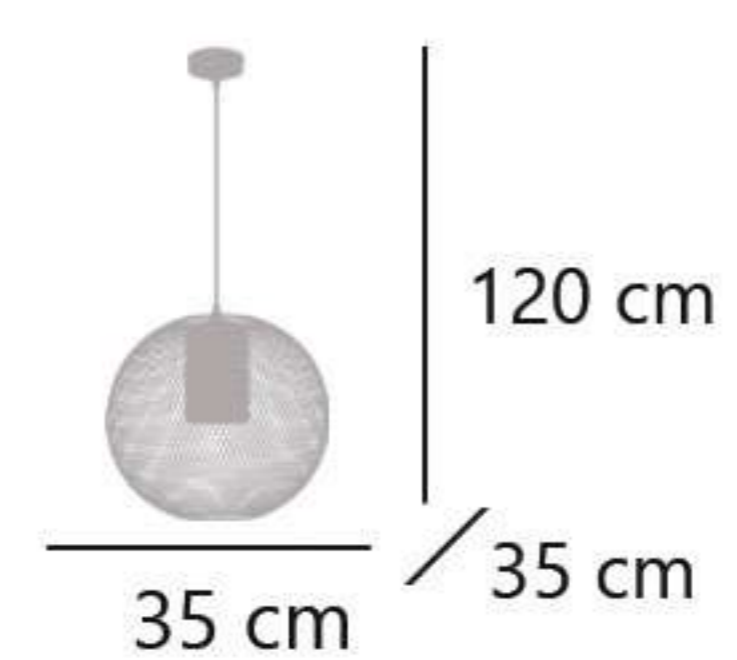

Oro mate/opal - Matte gold/opal - Ouro fosco/opala
Metal/cristal - Iron/glass - Ferro/vidro

MALFA

11474 1 x E-27 / 60W Max.

Negro/opal - Black/opal - Preto/opala
Metal/cristal - Iron/glass - Ferro/vidro

11973