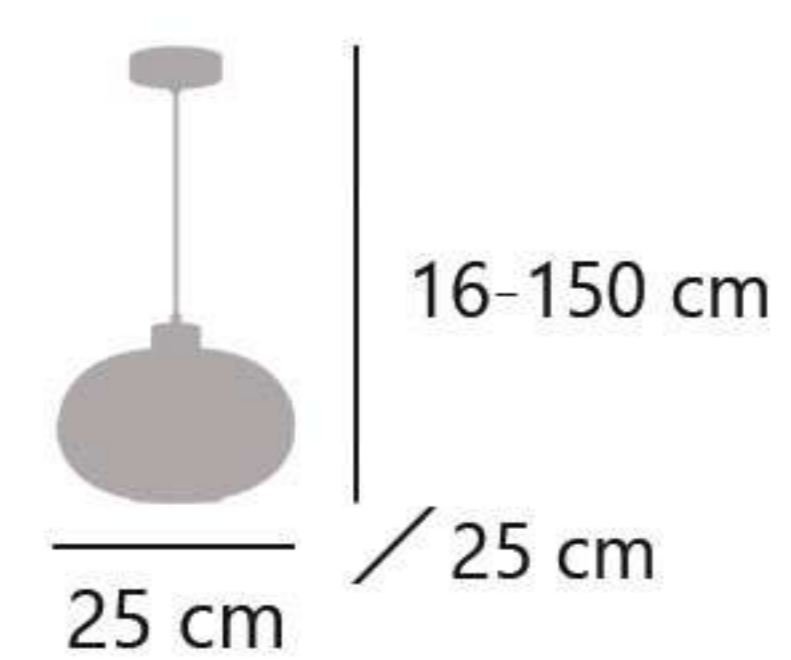

NAWA

1. **12033** 1 x E-27 / 60W Max.
   12034 1 x E-27 / 60W Max.
   12035 1 x E-27 / 60W Max.

Metal/cristal - Iron/glass - Ferro/vidro