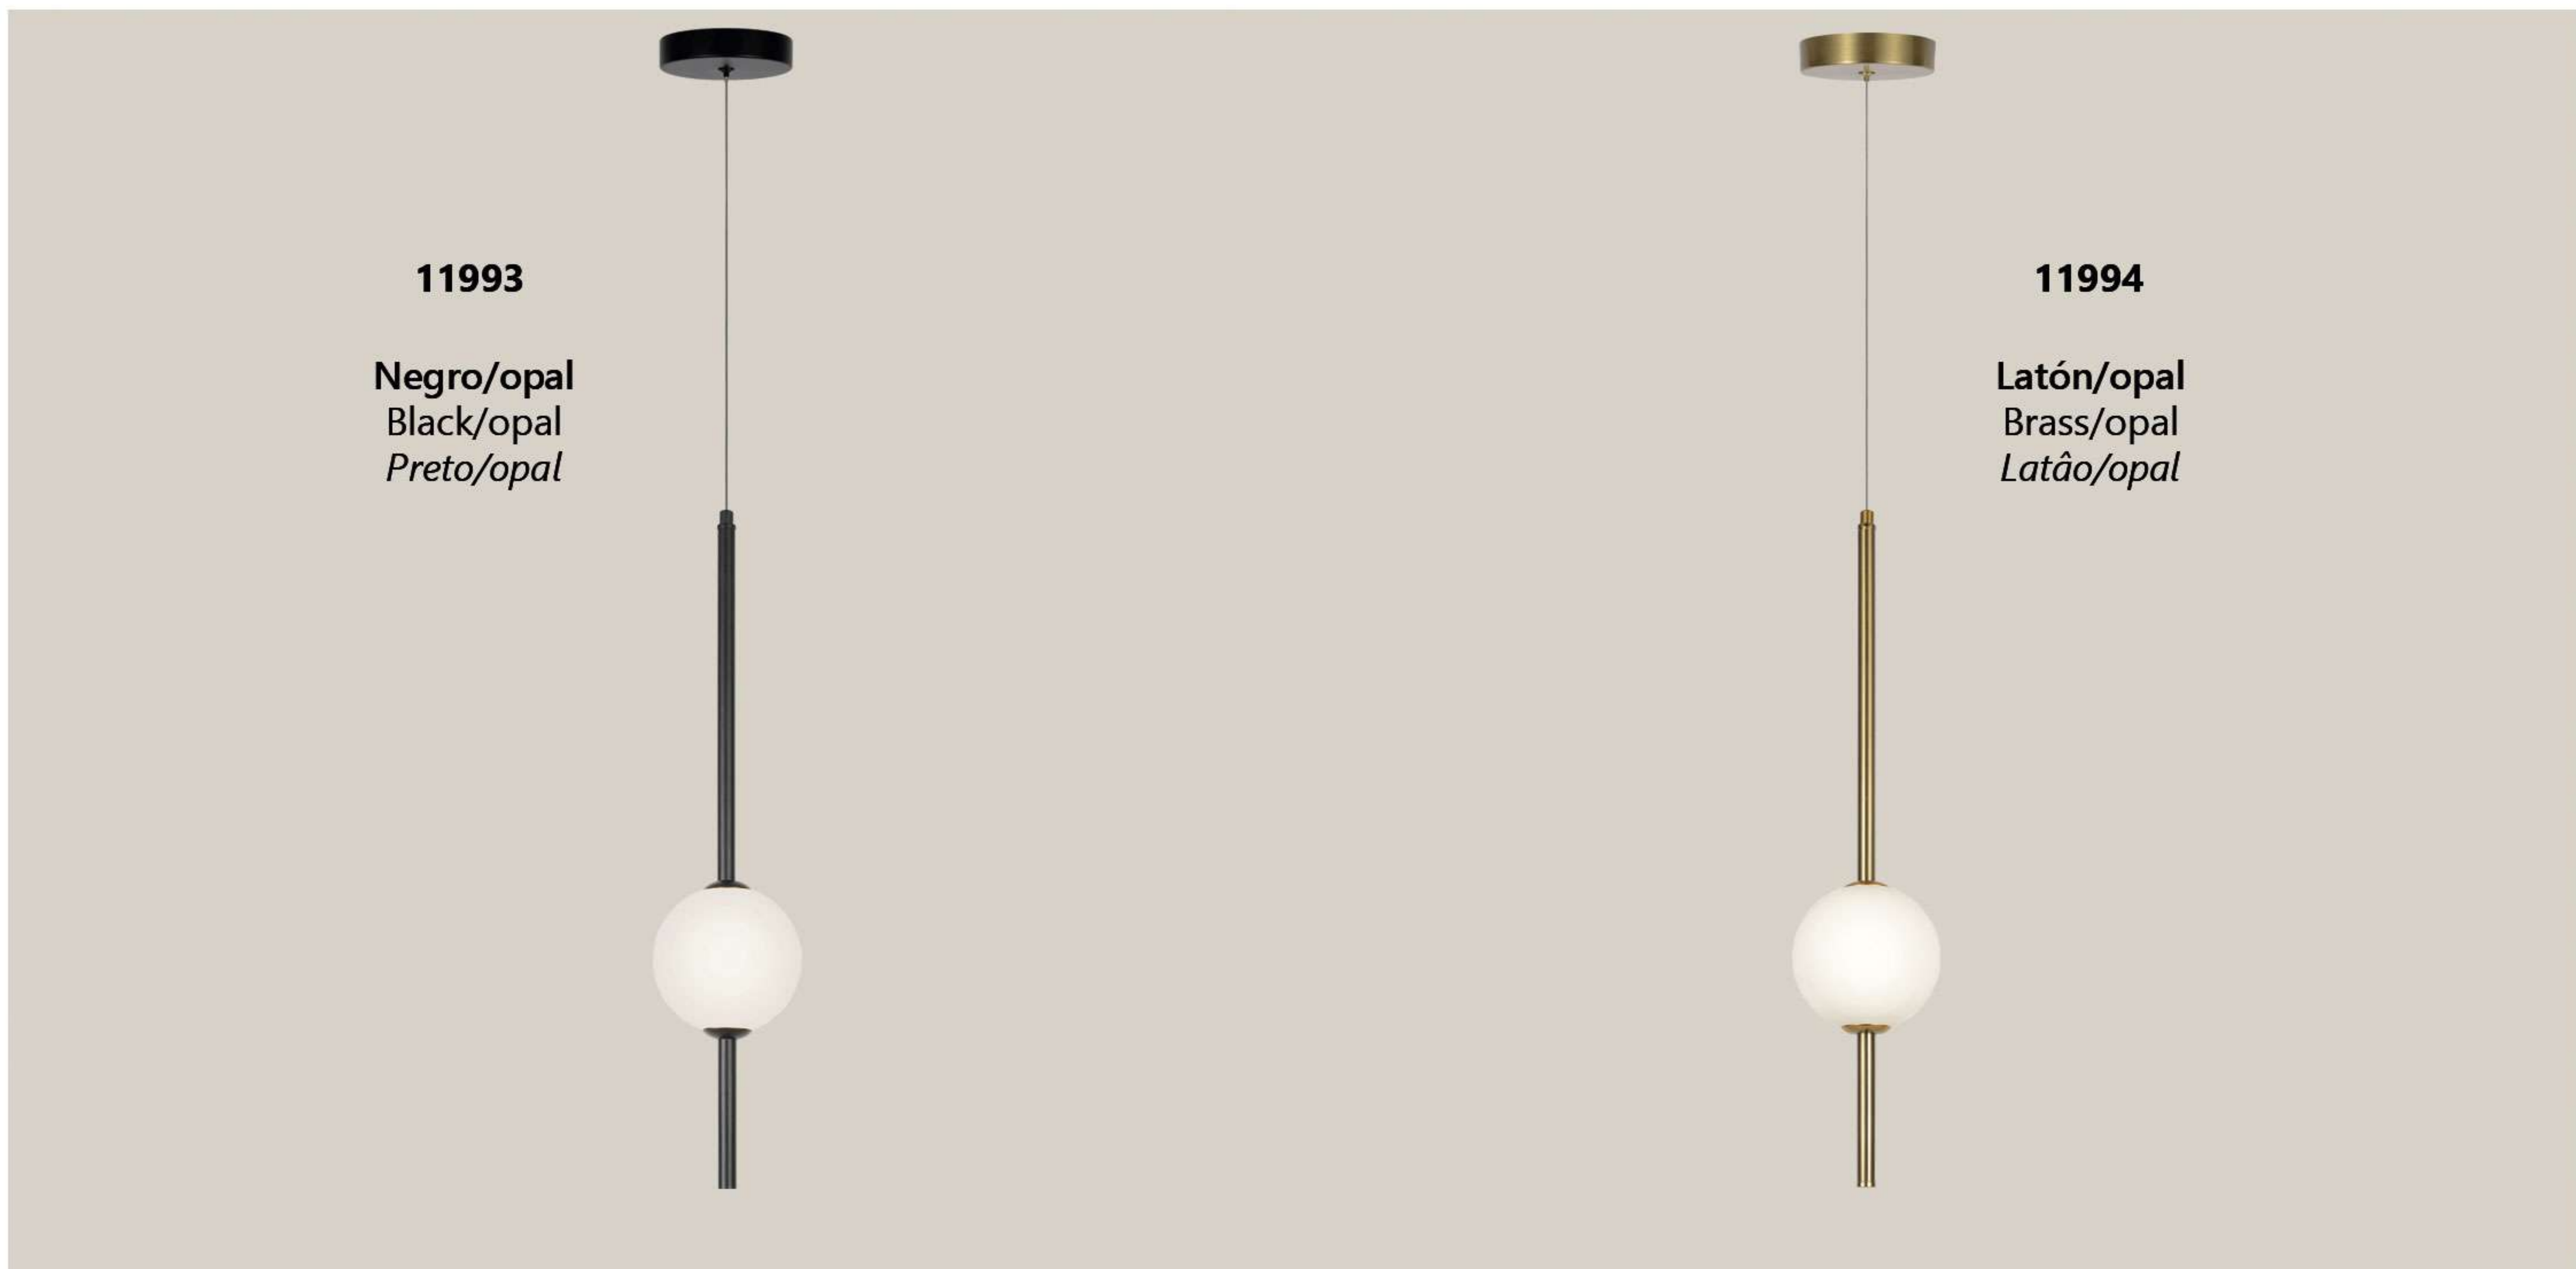

11993
Negro/opal
Black/opal
Preto/opal

11994
Latón/opal
Brass/opal
Latão/opal