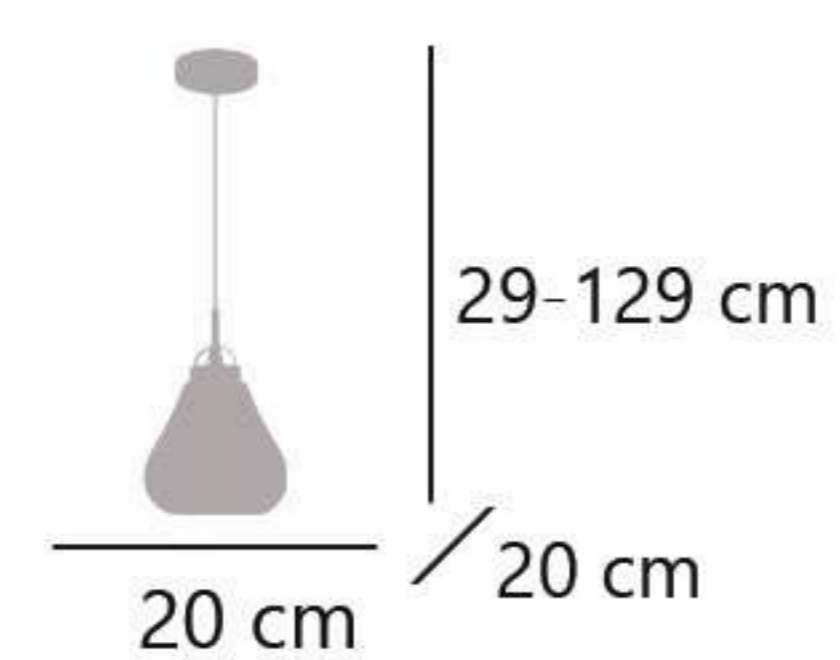

CAPRI

10189 1 x E-27 / 60W Max.

Metal/cristal - Iron/glass - *Ferro/vidro*