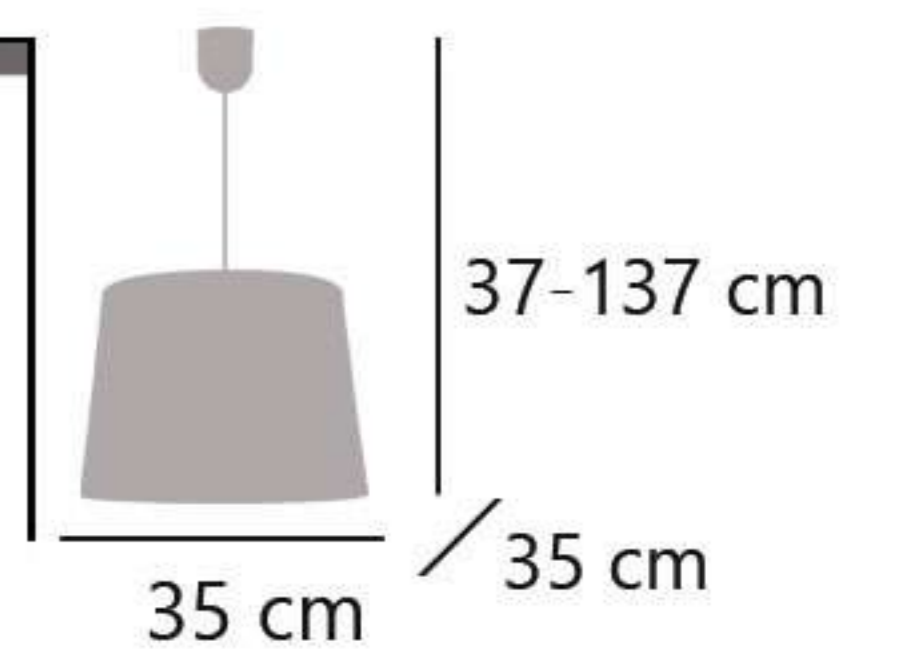

TAYLOR

10856 1 x E-27 / 60W Max.

Blanco - White - Branco
Metal/acrílico - Iron/acrylic - Ferro/acrilico