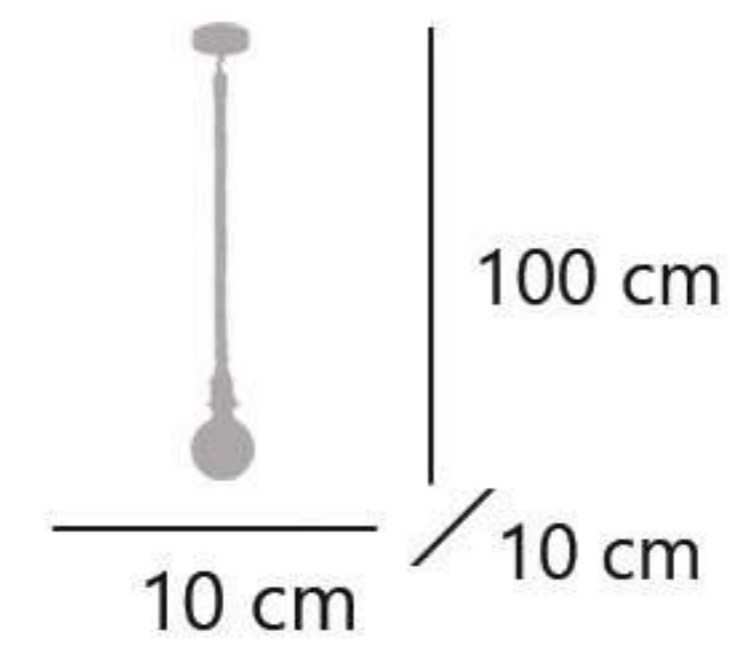

11154 1 x E-27 / 60W Max.

Natural/negro - Natural/black - Natural/preto
Metal/mimbre - Iron/wicker - Ferro/vime

ROPE

10861 1 x E-27 / 60W Max.
11170 1 x E-27 / 60W Max.

Cuerda/metal - Rope/iron - Corda/ferro